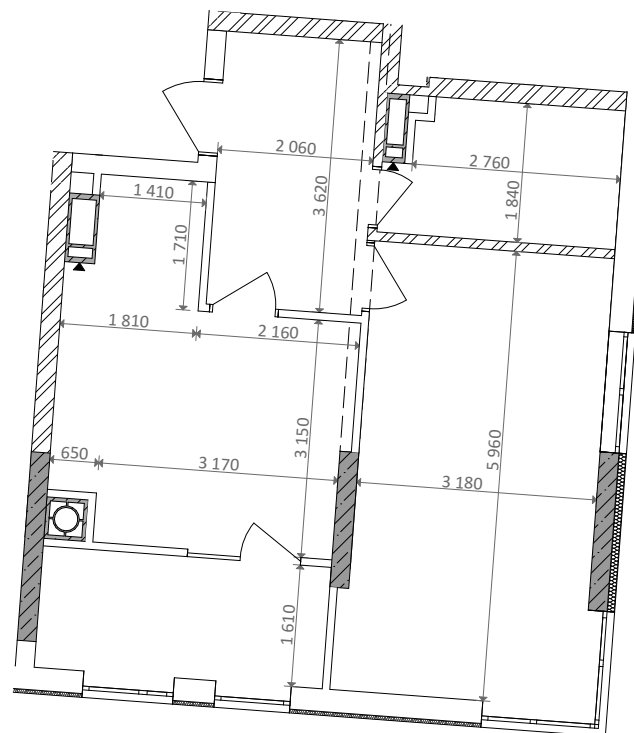

№ 1.3.3.7
поверх - 7
площа - 52,62 м²
висота - 3.0 м

черга 10

ПН

кв. №

поверх

інвестор

м. Обухів
Київська область
Мікрорайон Обухівський Ключ, 1-А
+38 067 463 41 40

OK ОБУХІВСЬКИЙ КЛЮЧ