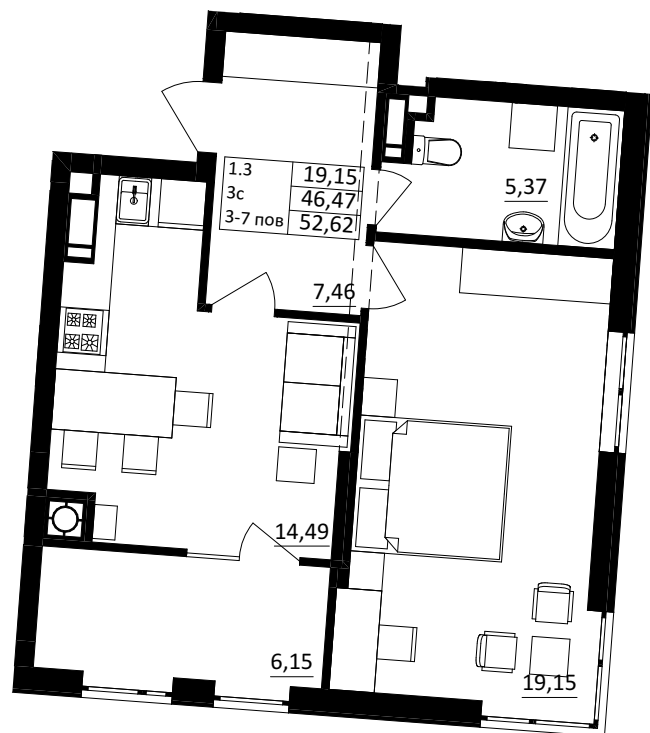

№ 1.3.3.7
поверх - 7
площа - 52,62 м²
висота - 3.0 м

черга 10

ПН

кв. №

поверх

інвестор

м. Обухів
Київська область
Мікрорайон Обухівський Ключ, 1-А
+38 067 463 41 40

OK ОБУХІВСЬКИЙ КЛЮЧ