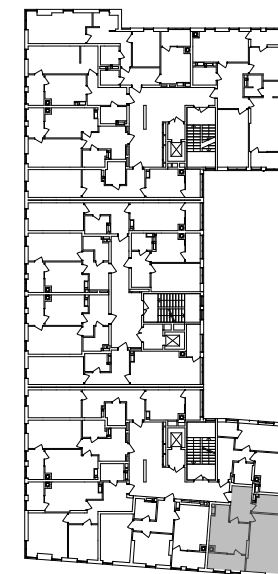

№ 1.3.3.7
поверх - 7
площа - 52,62 м²
висота - 3.0 м

черга 10

ПН

кв. №

поверх

інвестор

м. Обухів
Київська область
Мікрорайон Обухівський Ключ, 1-А
+38 067 463 41 40

OK ОБУХІВСЬКИЙ КЛЮЧ