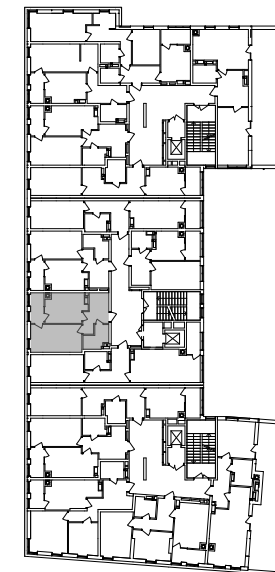

№ 1.3.2.8
поверх - 8
площа - 43,83 м²
висота - 3.0 м

черга 10

кв. №
поверх
інвестор

м. Обухів
Київська область
Мікрорайон Обухівський Ключ, 1-А
+38 067 463 41 40