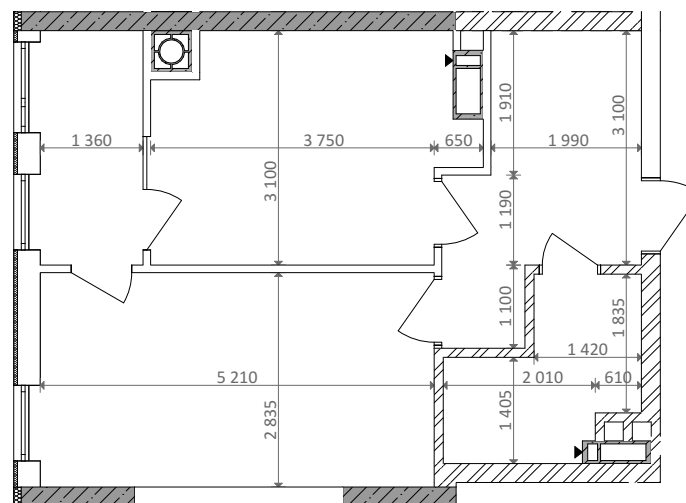

№ 1.3.2.8
поверх - 8
площа - 43,83 м²
висота - 3.0 м

черга 10

кв. №
поверх
інвестор

м. Обухів
Київська область
Мікрорайон Обухівський Ключ, 1-А
+38 067 463 41 40