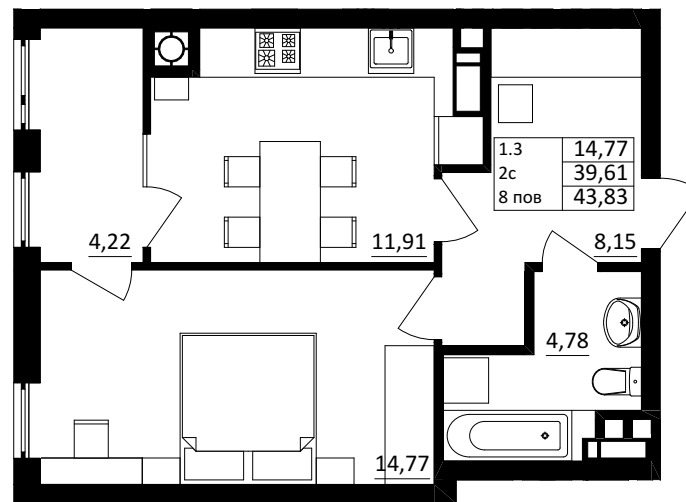

№ 1.3.2.8
поверх - 8
площа - 43,83 м²
висота - 3.0 м

черга 10

кв. №
поверх
інвестор

м. Обухів
Київська область
Мікрорайон Обухівський Ключ, 1-А
+38 067 463 41 40