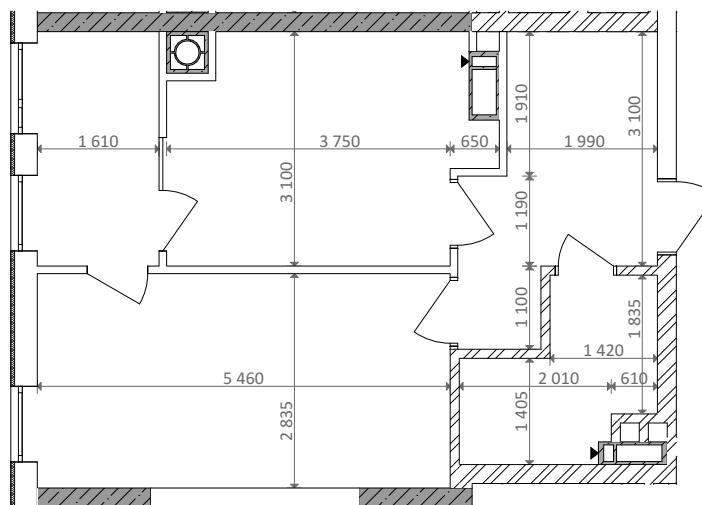

№ 1.3.2.7  
поверх - 7  
площа - 45,31 м<sup>2</sup>  
висота - 3.0 м

черга 10

кв. №  
поверх  
інвестор

м. Обухів  
Київська область  
Мікрорайон Обухівський Ключ, 1-А  
+38 067 463 41 40