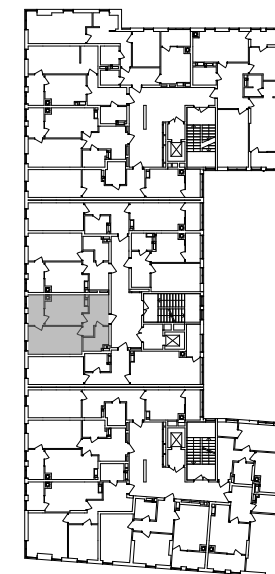

№ 1.3.2.7  
поверх - 7  
площа - 45,31 м<sup>2</sup>  
висота - 3.0 м

черга 10

кв. №  
поверх  
інвестор

м. Обухів  
Київська область  
Мікрорайон Обухівський Ключ, 1-А  
+38 067 463 41 40