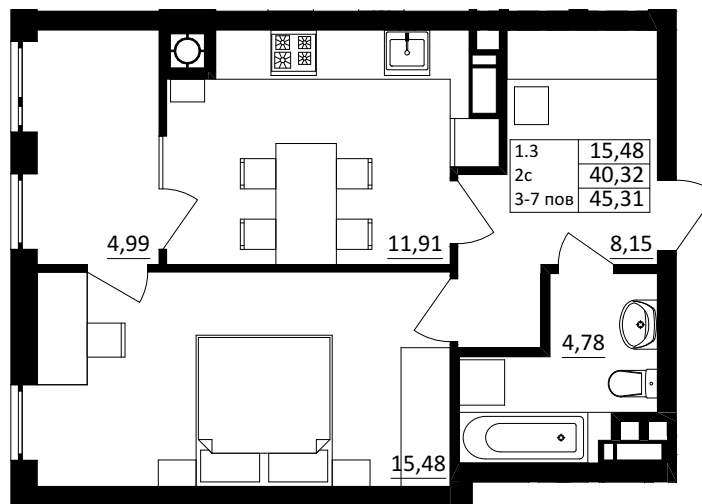

№ 1.3.2.7  
поверх - 7  
площа - 45,31 м<sup>2</sup>  
висота - 3.0 м

черга 10

кв. №  
поверх  
інвестор

м. Обухів  
Київська область  
Мікрорайон Обухівський Ключ, 1-А  
+38 067 463 41 40