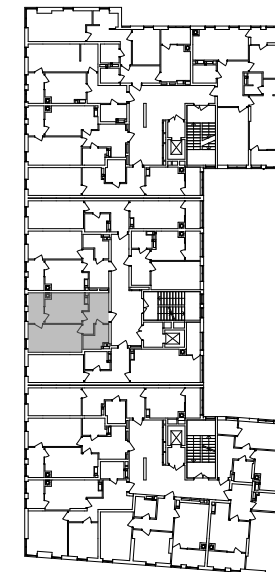

№ 1.3.2.3
поверх - 3-6
площа - 45,31 м²
висота - 2.7 м

черга 10

кв. №
поверх
інвестор

м. Обухів
Київська область
Мікрорайон Обухівський Ключ, 1-А
+38 067 463 41 40