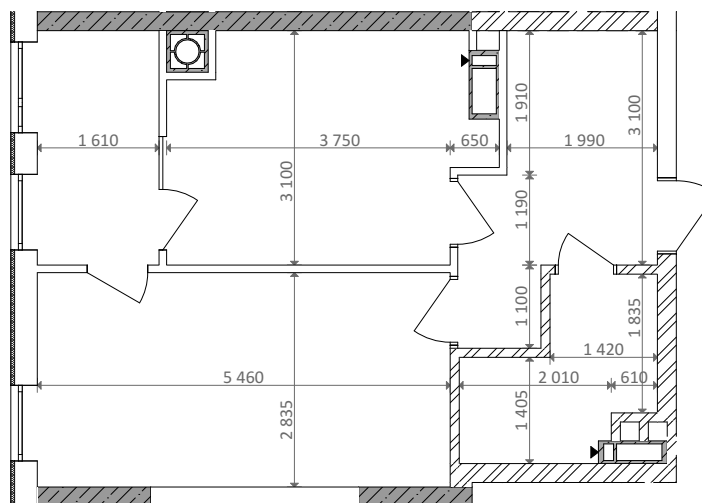

№ 1.3.2.3
поверх - 3-6
площа - 45,31 м²
висота - 2.7 м

черга 10

кв. №
поверх
інвестор

м. Обухів
Київська область
Мікрорайон Обухівський Ключ, 1-А
+38 067 463 41 40