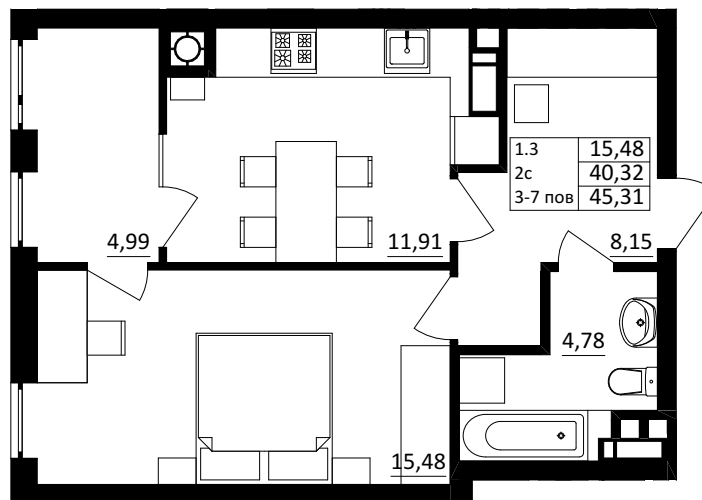

№ 1.3.2.3
поверх - 3-6
площа - 45,31 м²
висота - 2.7 м

черга 10

кв. №
поверх
інвестор

м. Обухів
Київська область
Мікрорайон Обухівський Ключ, 1-А
+38 067 463 41 40