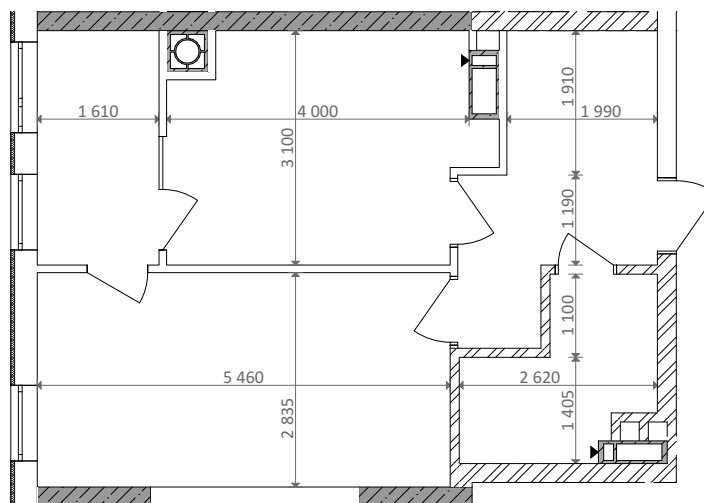

№ 1.3.2.2
 поверх - 2
 площа - 45,31 м²
 висота - 2.7 м

черга 10

ПН

кв. №
 поверх
 інвестор

м. Обухів
 Київська область
 Мікрорайон Обухівський Ключ, 1-А
 +38 067 463 41 40