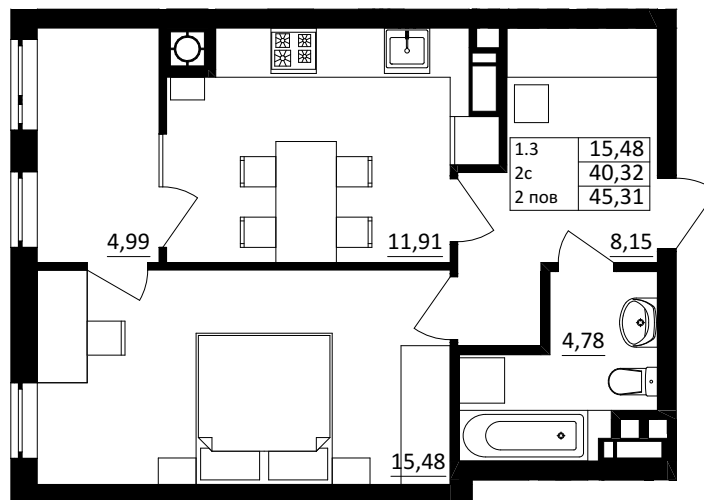

№ 1.3.2.2
 поверх - 2
 площа - 45,31 м²
 висота - 2.7 м

черга 10

ПН

кв. №
 поверх
 інвестор

м. Обухів
 Київська область
 Мікрорайон Обухівський Ключ, 1-А
 +38 067 463 41 40