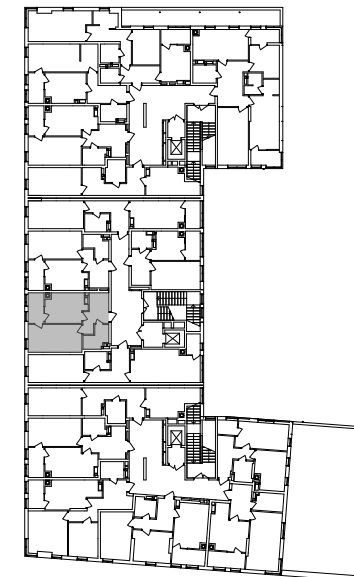

№ 1.3.2.2
 поверх - 2
 площа - 45,31 м²
 висота - 2.7 м

черга 10

ПН

кв. №
 поверх
 інвестор

м. Обухів
 Київська область
 Мікрорайон Обухівський Ключ, 1-А
 +38 067 463 41 40