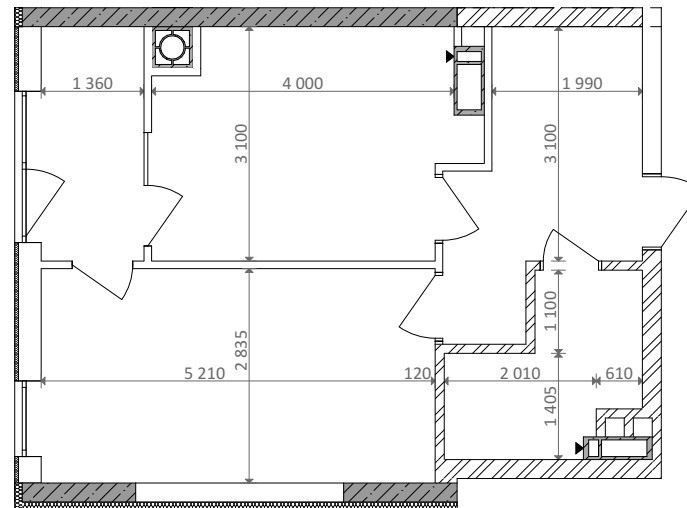

№ 1.3.2.1  
поверх - 1  
площа - 43,83 м<sup>2</sup>  
висота - 3.45 м

черга 10

кв. №  
поверх  
інвестор

м. Обухів  
Київська область  
Мікрорайон Обухівський Ключ, 1-А  
+38 067 463 41 40