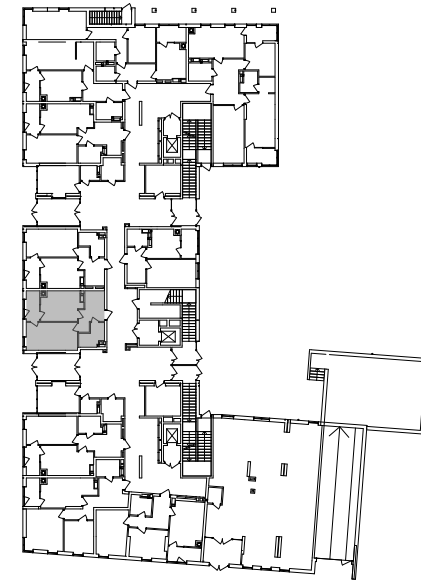

№ 1.3.2.1  
поверх - 1  
площа - 43,83 м<sup>2</sup>  
висота - 3.45 м

черга 10

кв. №  
поверх  
інвестор

м. Обухів  
Київська область  
Мікрорайон Обухівський Ключ, 1-А  
+38 067 463 41 40