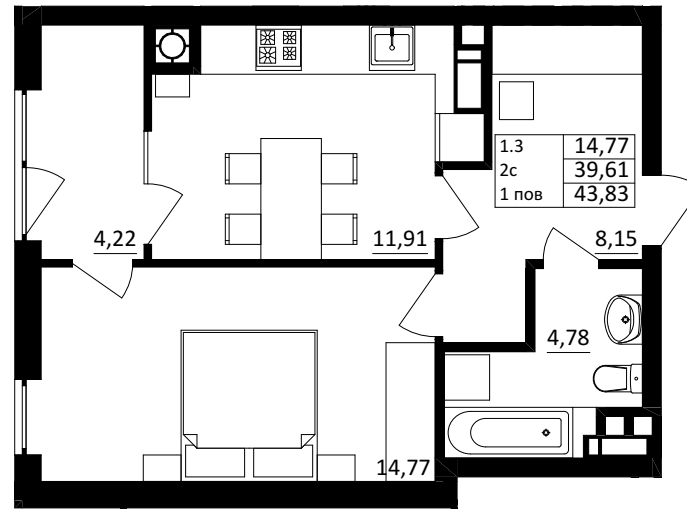

№ 1.3.2.1  
поверх - 1  
площа - 43,83 м<sup>2</sup>  
висота - 3.45 м

черга 10

кв. №  
поверх  
інвестор

м. Обухів  
Київська область  
Мікрорайон Обухівський Ключ, 1-А  
+38 067 463 41 40