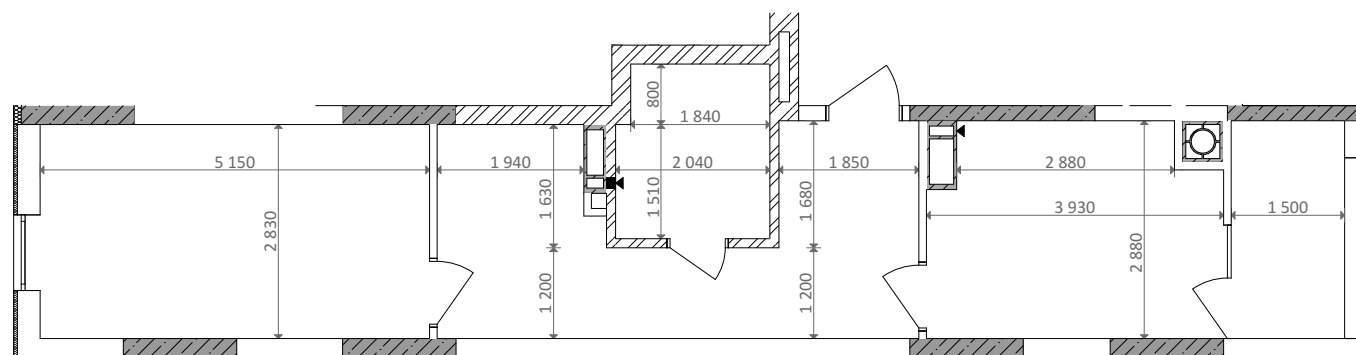

№ 1.3.1.9  
поверх - 9  
площа - 48,01 м<sup>2</sup>  
висота - 3.0 м

черга 10

кв. №

поверх

інвестор

м. Обухів  
Київська область  
Мікрорайон Обухівський Ключ, 1-А  
+38 067 463 41 40

**OK** ОБУХІВСЬКИЙ КЛЮЧ