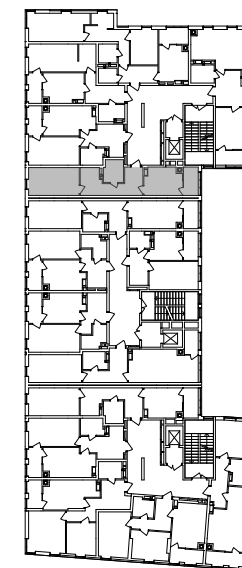

№ 1.3.1.9  
поверх - 9  
площа - 48,01 м<sup>2</sup>  
висота - 3.0 м

черга 10

кв. №

поверх

інвестор

м. Обухів  
Київська область  
Мікрорайон Обухівський Ключ, 1-А  
+38 067 463 41 40

**OK** ОБУХІВСЬКИЙ КЛЮЧ