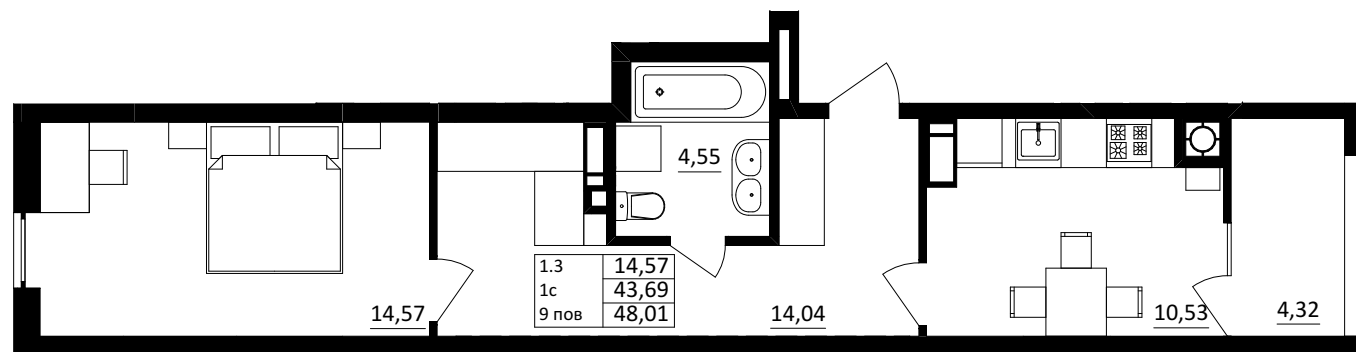

№ 1.3.1.9  
поверх - 9  
площа - 48,01 м<sup>2</sup>  
висота - 3.0 м

черга 10

кв. №

поверх

інвестор

м. Обухів  
Київська область  
Мікрорайон Обухівський Ключ, 1-А  
+38 067 463 41 40

**OK** ОБУХІВСЬКИЙ КЛЮЧ