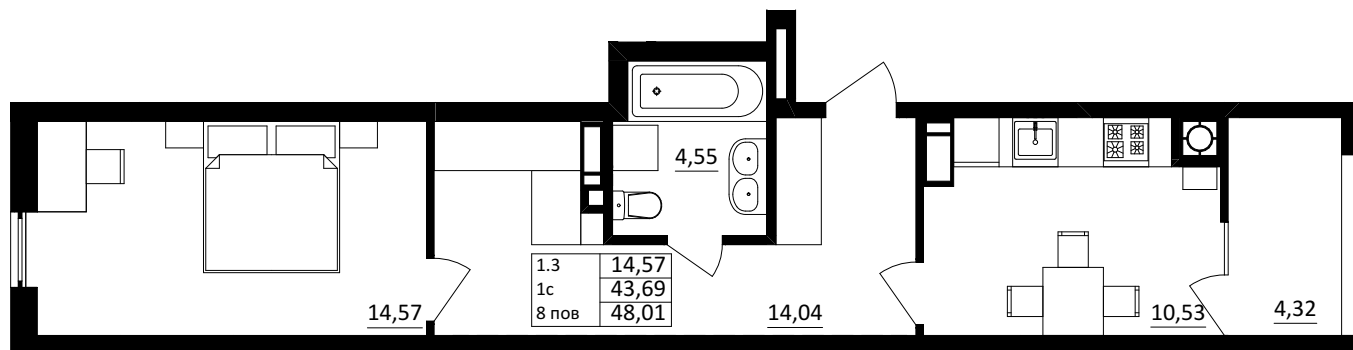

№ 1.3.1.8
 поверх - 8
 площа - 48,01 м²
 висота - 3.0 м

черга 10

ПН

кв. №
 поверх
 інвестор

м. Обухів
 Київська область
 Мікрорайон Обухівський Ключ, 1-А
 +38 067 463 41 40