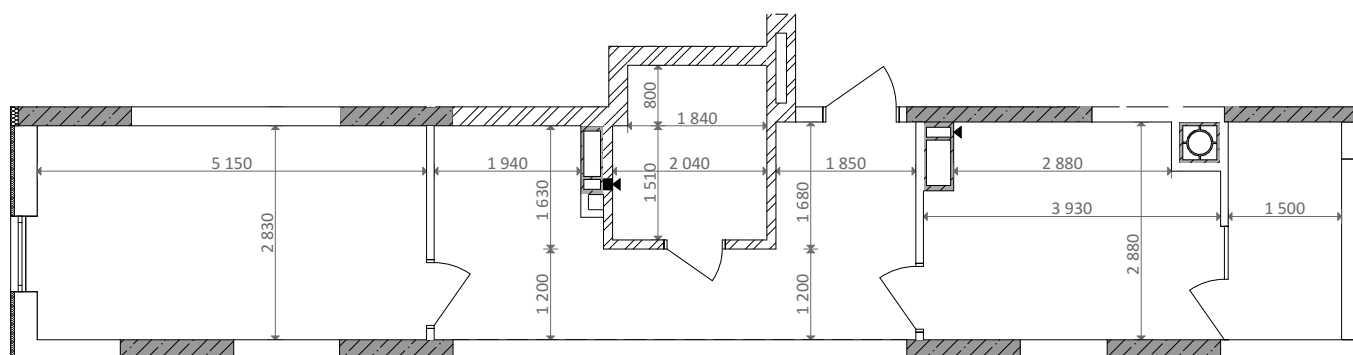

№ 1.3.1.8
 поверх - 8
 площа - 48,01 м²
 висота - 3.0 м

черга 10

ПН

кв. №
 поверх
 інвестор

м. Обухів
 Київська область
 Мікрорайон Обухівський Ключ, 1-А
 +38 067 463 41 40