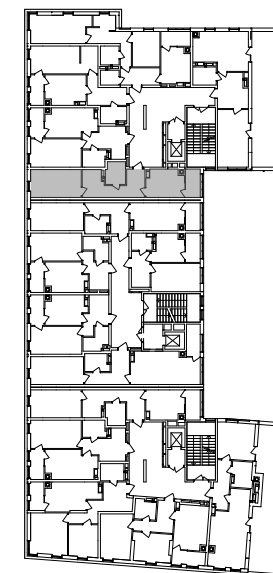

№ 1.3.1.8
 поверх - 8
 площа - 48,01 м²
 висота - 3.0 м

черга 10

ПН

кв. №
 поверх
 інвестор

м. Обухів
 Київська область
 Мікрорайон Обухівський Ключ, 1-А
 +38 067 463 41 40