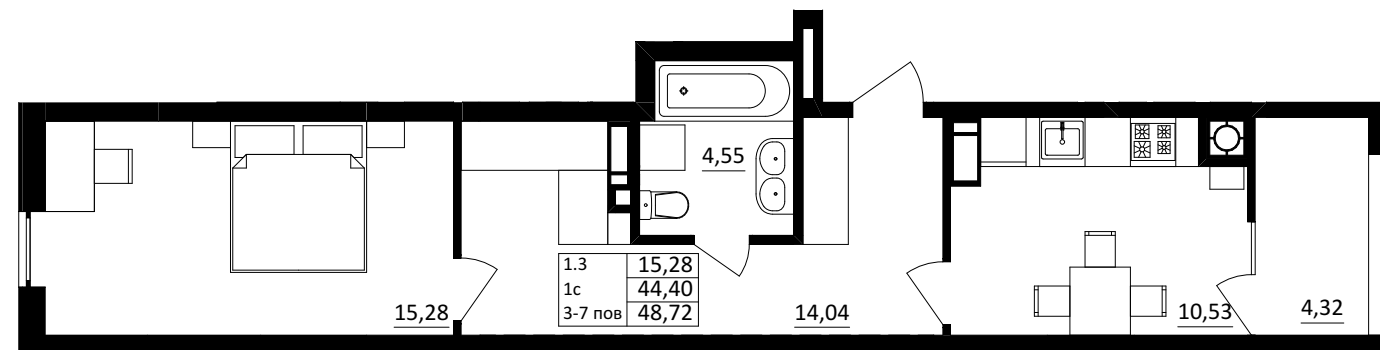

№ 1.3.1.3
 поверх - 3-6
 площа - 48,72 м²
 висота - 2.7 м

черга 10

ПН

кв. №

поверх

інвестор

м. Обухів
 Київська область
 Мікрорайон Обухівський Ключ, 1-А
 +38 067 463 41 40

OK ОБУХІВСЬКИЙ КЛЮЧ