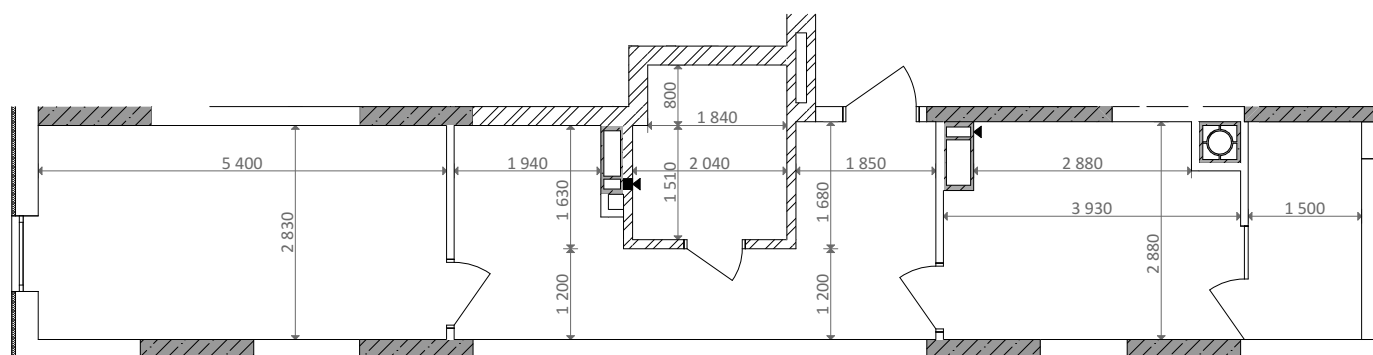

№ 1.3.1.3
 поверх - 3-6
 площа - 48,72 м²
 висота - 2.7 м

черга 10

ПН

кв. №

поверх

інвестор

м. Обухів
 Київська область
 Мікрорайон Обухівський Ключ, 1-А
 +38 067 463 41 40

OK ОБУХІВСЬКИЙ КЛЮЧ