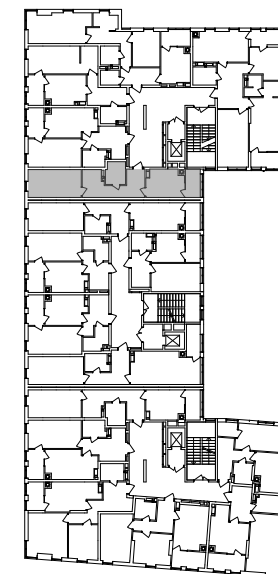

№ 1.3.1.3
 поверх - 3-6
 площа - 48,72 м²
 висота - 2.7 м

черга 10

ПН

кв. №

поверх

інвестор

м. Обухів
 Київська область
 Мікрорайон Обухівський Ключ, 1-А
 +38 067 463 41 40

OK ОБУХІВСЬКИЙ КЛЮЧ