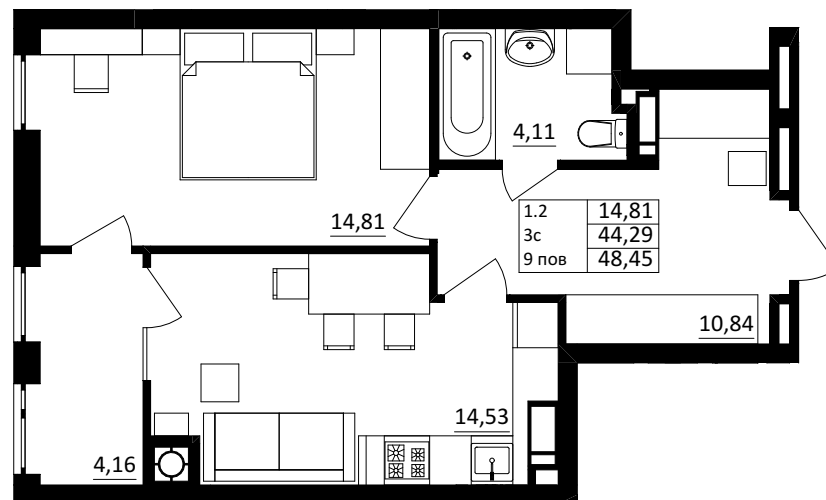

№ 1.2.3.9
поверх - 9
площа - 48,45 м²
висота - 3.0 м

черга 10

кв. №
поверх
інвестор

м. Обухів
Київська область
Мікрорайон Обухівський Ключ, 1-А
+38 067 463 41 40