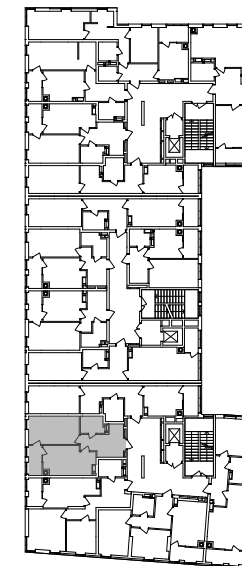

№ 1.2.3.9
поверх - 9
площа - 48,45 м²
висота - 3.0 м

черга 10

кв. №
поверх
інвестор

м. Обухів
Київська область
Мікрорайон Обухівський Ключ, 1-А
+38 067 463 41 40