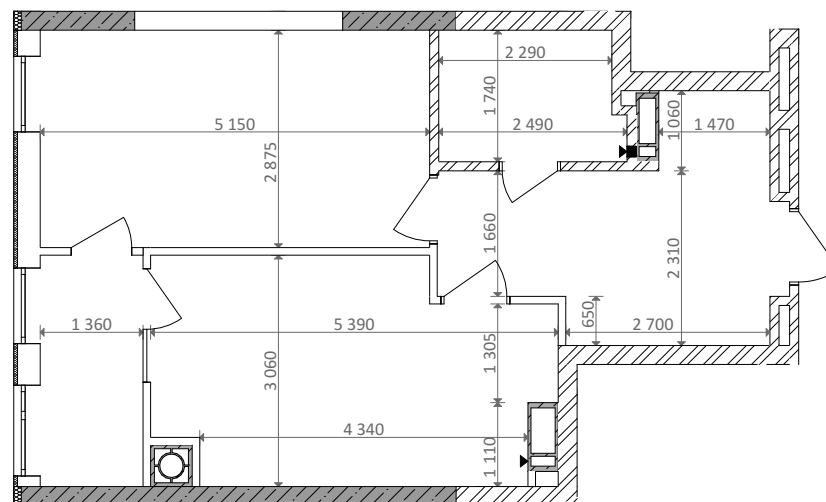

№ 1.2.3.9
поверх - 9
площа - 48,45 м²
висота - 3.0 м

черга 10

кв. №
поверх
інвестор

м. Обухів
Київська область
Мікрорайон Обухівський Ключ, 1-А
+38 067 463 41 40