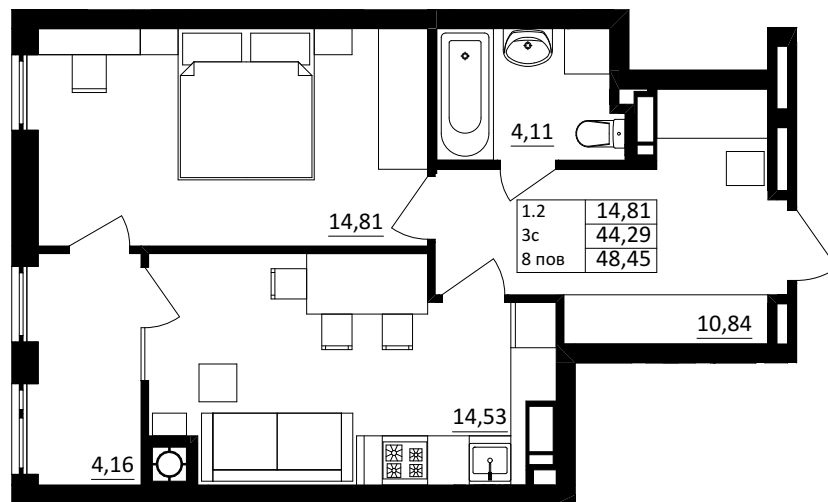

№ 1.2.3.8
поверх - 8
площа - 48,45 м²
висота - 3.0 м

черга 10

ПН

кв. №

поверх

інвестор

м. Обухів
Київська область
Мікрорайон Обухівський Ключ, 1-А
+38 067 463 41 40