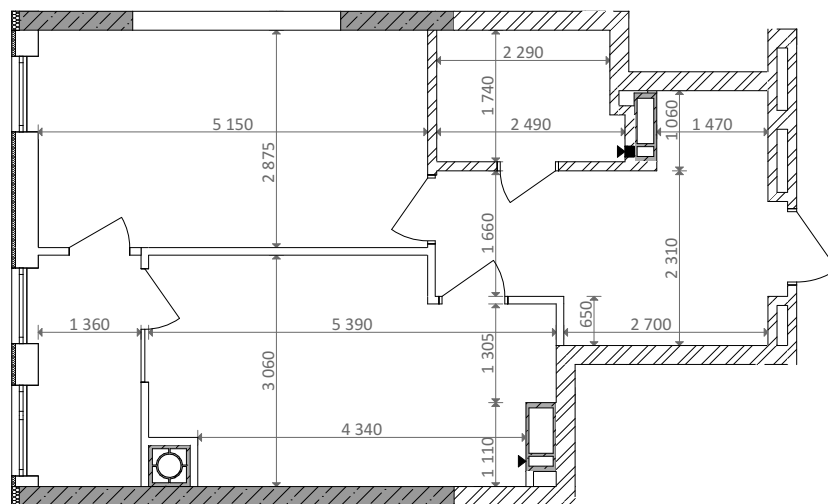

№ 1.2.3.8
поверх - 8
площа - 48,45 м²
висота - 3.0 м

черга 10

ПН

кв. №

поверх

інвестор

м. Обухів
Київська область
Мікрорайон Обухівський Ключ, 1-А
+38 067 463 41 40