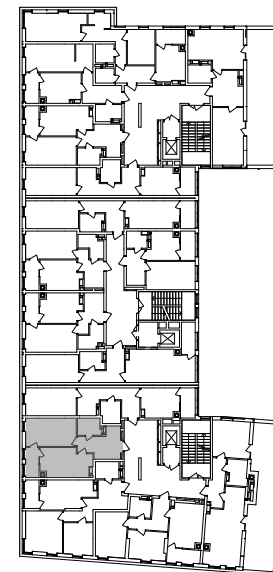

№ 1.2.3.8
поверх - 8
площа - 48,45 м²
висота - 3.0 м

черга 10

ПН

кв. №

поверх

інвестор

м. Обухів
Київська область
Мікрорайон Обухівський Ключ, 1-А
+38 067 463 41 40