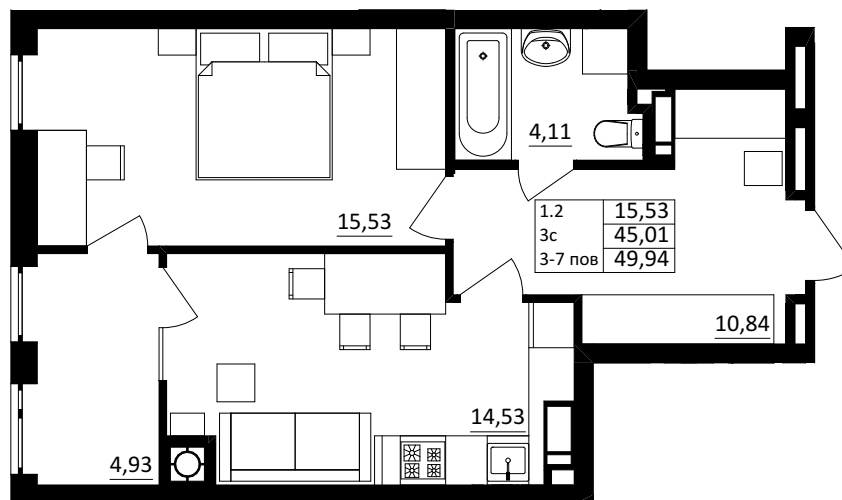

№ 1.2.3.7  
поверх - 7  
площа - 49,94 м<sup>2</sup>  
висота - 3.0 м

черга 10

ПН

кв. №

поверх

інвестор

м. Обухів  
Київська область  
Мікрорайон Обухівський Ключ, 1-А  
+38 067 463 41 40