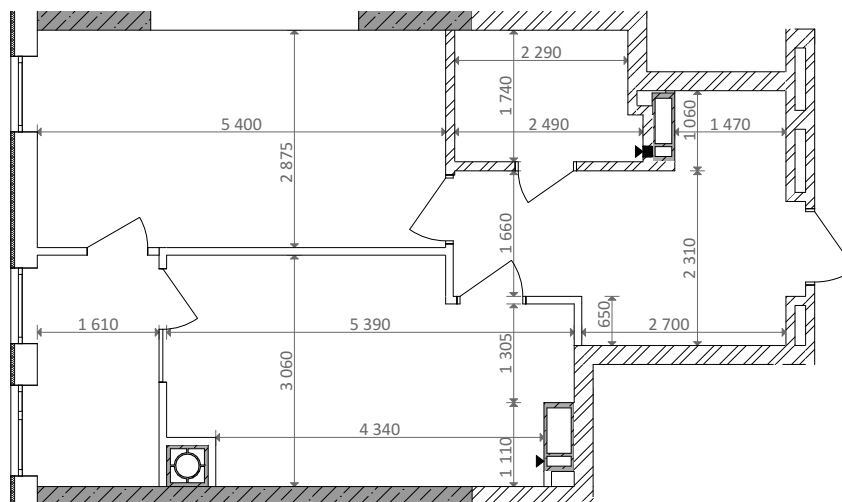

№ 1.2.3.7  
поверх - 7  
площа - 49,94 м<sup>2</sup>  
висота - 3.0 м

черга 10

ПН

кв. №

поверх

інвестор

м. Обухів  
Київська область  
Мікрорайон Обухівський Ключ, 1-А  
+38 067 463 41 40