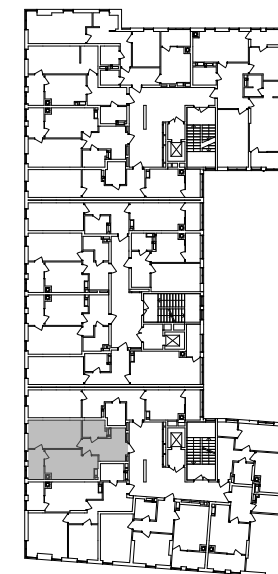

№ 1.2.3.7  
поверх - 7  
площа - 49,94 м<sup>2</sup>  
висота - 3.0 м

черга 10

ПН

кв. №

поверх

інвестор

м. Обухів  
Київська область  
Мікрорайон Обухівський Ключ, 1-А  
+38 067 463 41 40