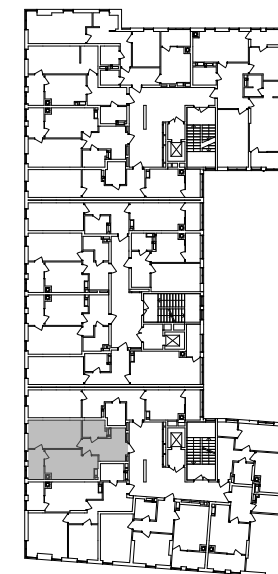

№ 1.2.3.3  
поверх - 3-6  
площа - 49,94 м<sup>2</sup>  
висота - 2.7 м

черга 10

ПН

кв. №

поверх

інвестор

м. Обухів  
Київська область  
Мікрорайон Обухівський Ключ, 1-А  
+38 067 463 41 40