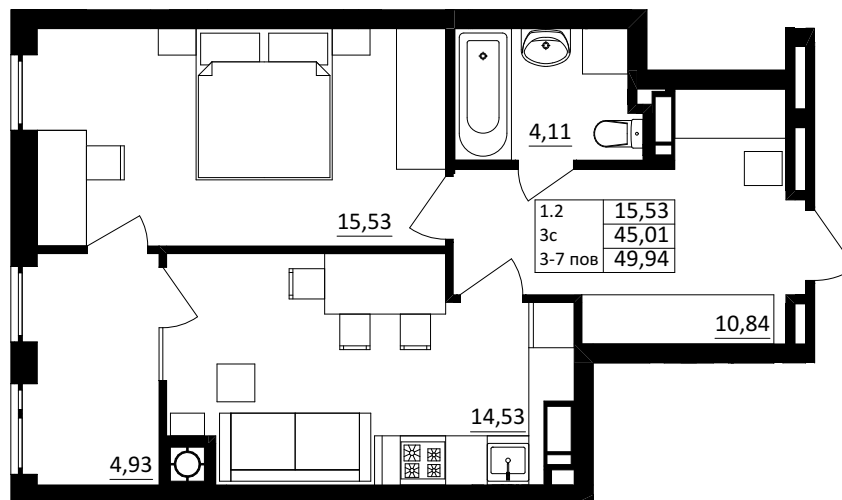

№ 1.2.3.3  
поверх - 3-6  
площа - 49,94 м<sup>2</sup>  
висота - 2.7 м

черга 10

ПН

кв. №

поверх

інвестор

м. Обухів  
Київська область  
Мікрорайон Обухівський Ключ, 1-А  
+38 067 463 41 40