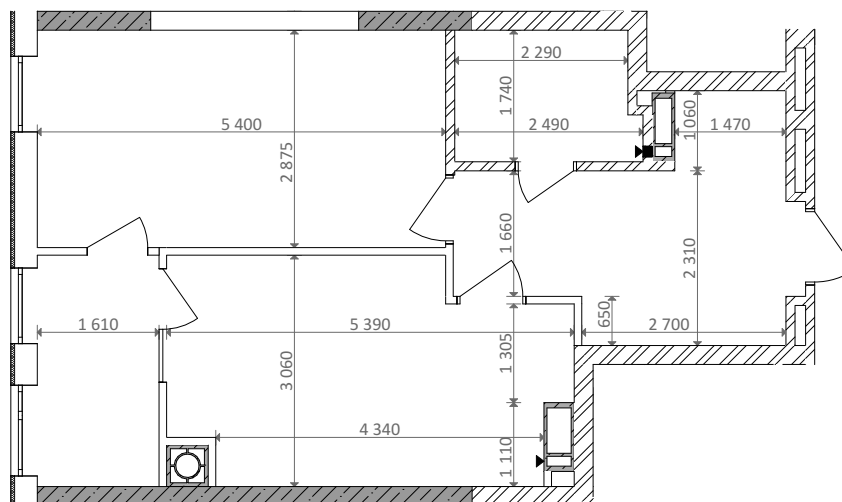

№ 1.2.3.3  
поверх - 3-6  
площа - 49,94 м<sup>2</sup>  
висота - 2.7 м

черга 10

ПН

кв. №

поверх

інвестор

м. Обухів  
Київська область  
Мікрорайон Обухівський Ключ, 1-А  
+38 067 463 41 40