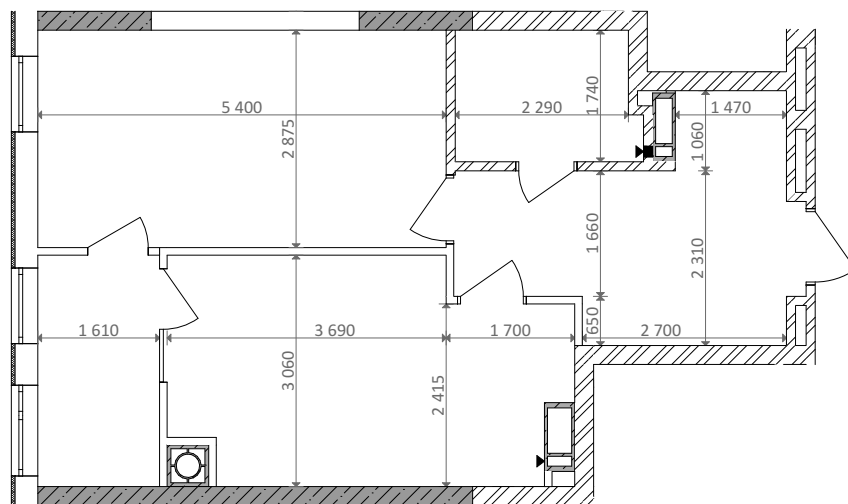

№ 1.2.3.2
поверх - 2
площа - 49,94 м²
висота - 2.7 м

черга 10

ПН

кв. №

поверх

інвестор

м. Обухів
Київська область
Мікрорайон Обухівський Ключ, 1-А
+38 067 463 41 40

OK ОБУХІВСЬКИЙ КЛЮЧ