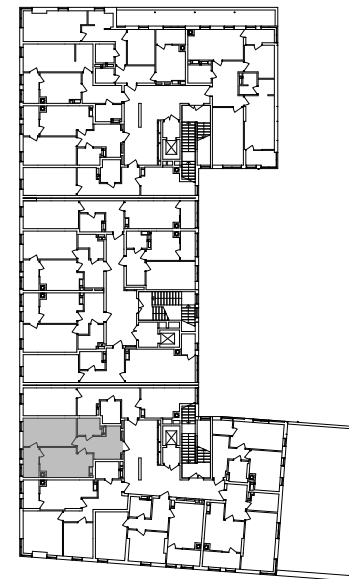

№ 1.2.3.2
поверх - 2
площа - 49,94 м²
висота - 2.7 м

черга 10

ПН

кв. №

поверх

інвестор

м. Обухів
Київська область
Мікрорайон Обухівський Ключ, 1-А
+38 067 463 41 40

OK ОБУХІВСЬКИЙ КЛЮЧ