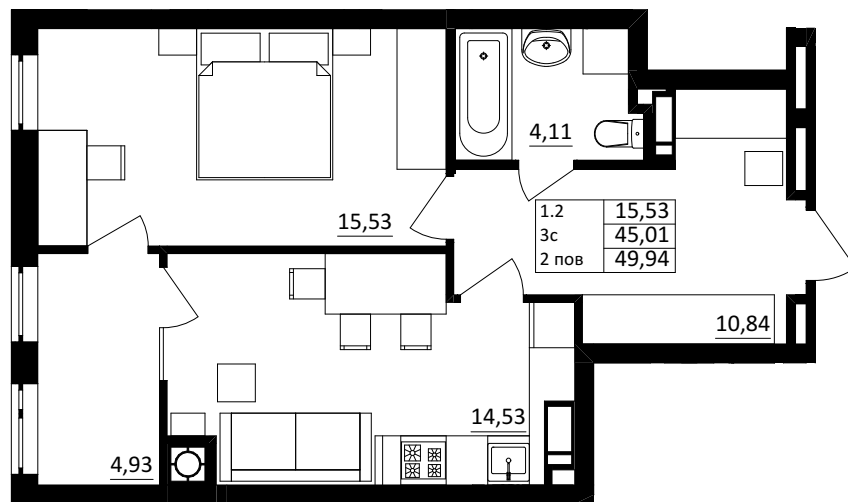

№ 1.2.3.2
поверх - 2
площа - 49,94 м²
висота - 2.7 м

черга 10

ПН

кв. №

поверх

інвестор

м. Обухів
Київська область
Мікрорайон Обухівський Ключ, 1-А
+38 067 463 41 40

OK ОБУХІВСЬКИЙ КЛЮЧ