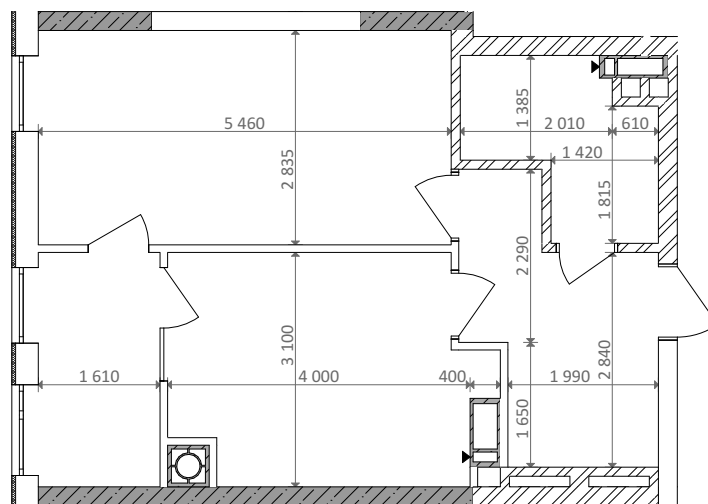

№ 1.2.2.7
поверх - 7
площа - 44,75 м²
висота - 3.0 м

черга 10

ПН

кв. №
поверх
інвестор

м. Обухів
Київська область
Мікрорайон Обухівський Ключ, 1-А
+38 067 463 41 40