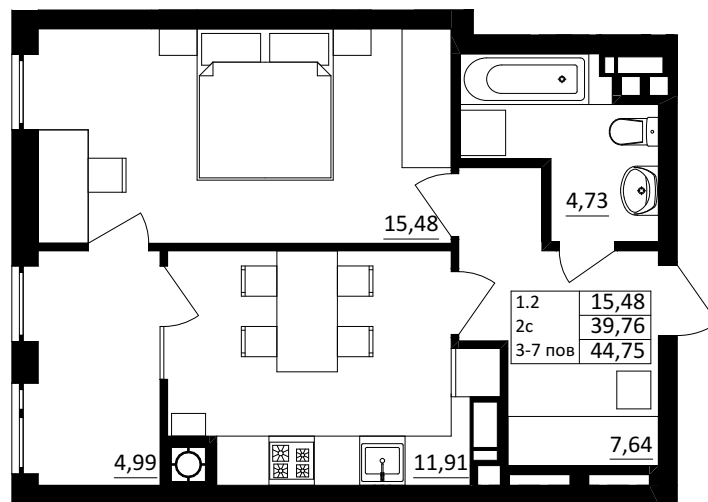

№ 1.2.2.7
поверх - 7
площа - 44,75 м²
висота - 3.0 м

черга 10

ПН

кв. №
поверх
інвестор

м. Обухів
Київська область
Мікрорайон Обухівський Ключ, 1-А
+38 067 463 41 40