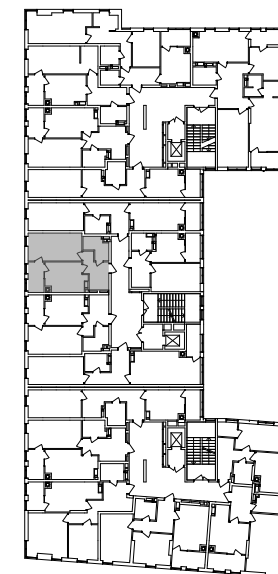

№ 1.2.2.7
поверх - 7
площа - 44,75 м²
висота - 3.0 м

черга 10

ПН

кв. №
поверх
інвестор

м. Обухів
Київська область
Мікрорайон Обухівський Ключ, 1-А
+38 067 463 41 40