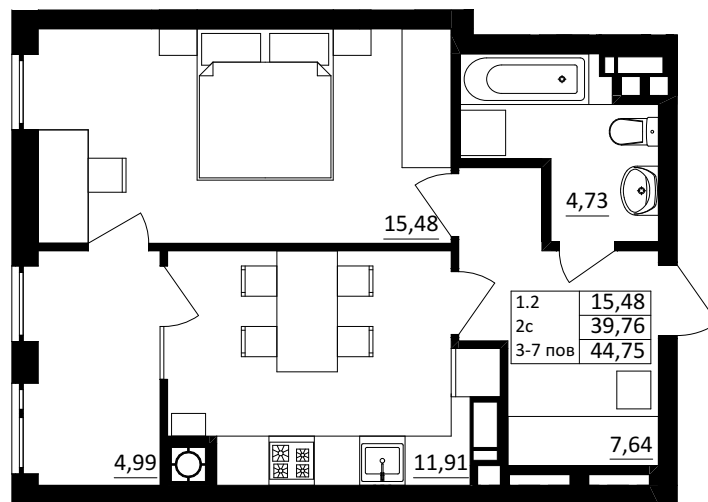

№ 1.2.2.3
 поверх - 3-6
 площа - 44,75 м²
 висота - 2.7 м

черга 10

кв. №
 поверх
 інвестор

м. Обухів
 Київська область
 Мікрорайон Обухівський Ключ, 1-А
 +38 067 463 41 40