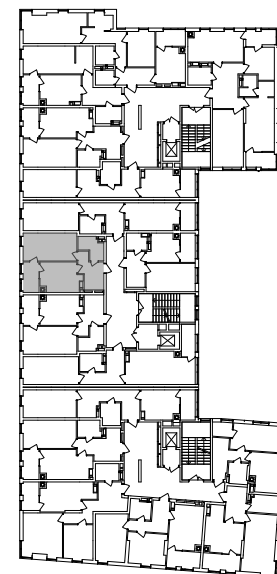

№ 1.2.2.3
 поверх - 3-6
 площа - 44,75 м²
 висота - 2.7 м

черга 10

кв. №
 поверх
 інвестор

м. Обухів
 Київська область
 Мікрорайон Обухівський Ключ, 1-А
 +38 067 463 41 40