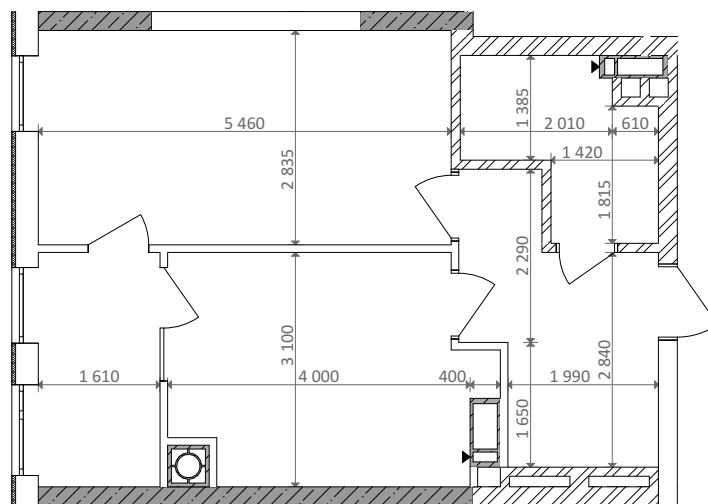

№ 1.2.2.3
 поверх - 3-6
 площа - 44,75 м²
 висота - 2.7 м

черга 10

кв. №
 поверх
 інвестор

м. Обухів
 Київська область
 Мікрорайон Обухівський Ключ, 1-А
 +38 067 463 41 40