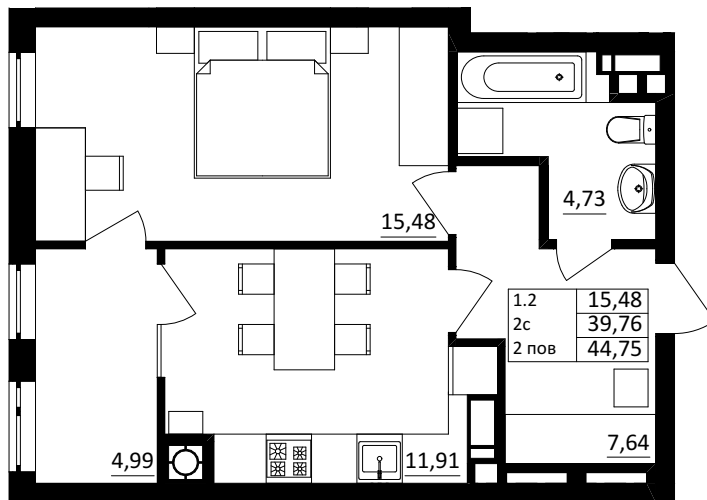

№ 1.2.2.2
поверх - 2
площа - 44,75 м²
висота - 2.7 м

черга 10

ПН

кв. №

поверх

інвестор

м. Обухів
Київська область
Мікрорайон Обухівський Ключ, 1-А
+38 067 463 41 40

OK ОБУХІВСЬКИЙ КЛЮЧ