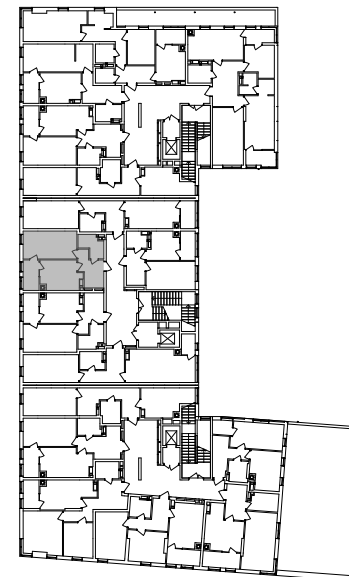

№ 1.2.2.2
поверх - 2
площа - 44,75 м²
висота - 2.7 м

черга 10

ПН

кв. №

поверх

інвестор

м. Обухів
Київська область
Мікрорайон Обухівський Ключ, 1-А
+38 067 463 41 40

OK ОБУХІВСЬКИЙ КЛЮЧ