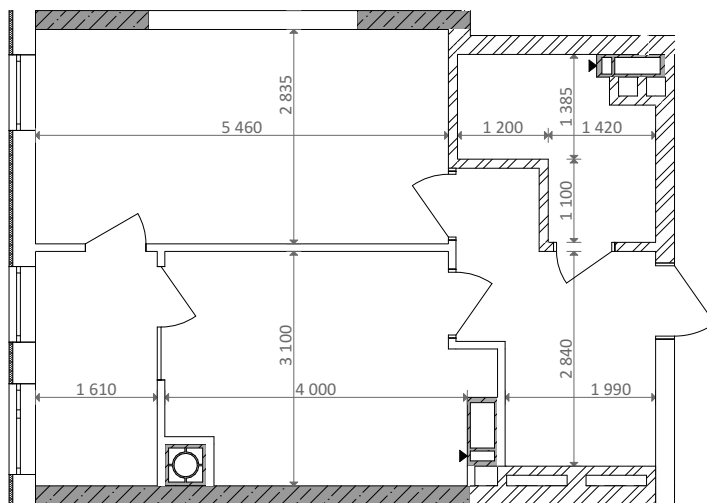

№ 1.2.2.2
поверх - 2
площа - 44,75 м²
висота - 2.7 м

черга 10

ПН

кв. №

поверх

інвестор

м. Обухів
Київська область
Мікрорайон Обухівський Ключ, 1-А
+38 067 463 41 40

OK ОБУХІВСЬКИЙ КЛЮЧ