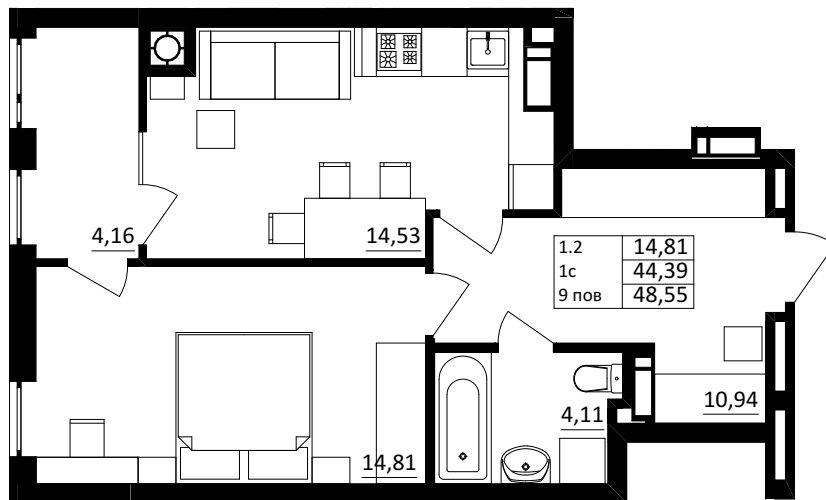

№ 1.2.1.9
 поверх - 9
 площа - 48,55 м²
 висота - 3.0 м

черга 10

ПН

кв. №
 поверх
 інвестор

м. Обухів
 Київська область
 Мікрорайон Обухівський Ключ, 1-А
 +38 067 463 41 40