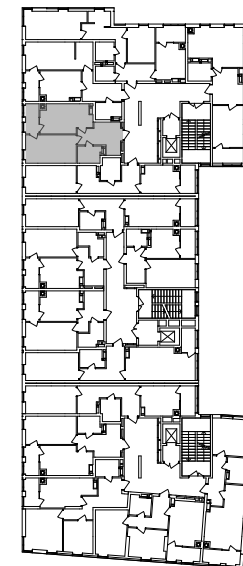

№ 1.2.1.9
 поверх - 9
 площа - 48,55 м²
 висота - 3.0 м

черга 10

ПН

кв. №
 поверх
 інвестор

м. Обухів
 Київська область
 Мікрорайон Обухівський Ключ, 1-А
 +38 067 463 41 40