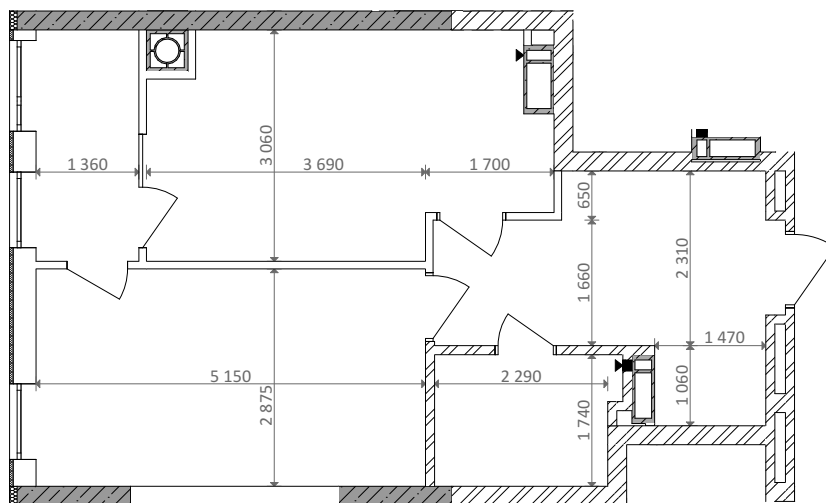

№ 1.2.1.9
 поверх - 9
 площа - 48,55 м²
 висота - 3.0 м

черга 10

ПН

кв. №
 поверх
 інвестор

м. Обухів
 Київська область
 Мікрорайон Обухівський Ключ, 1-А
 +38 067 463 41 40