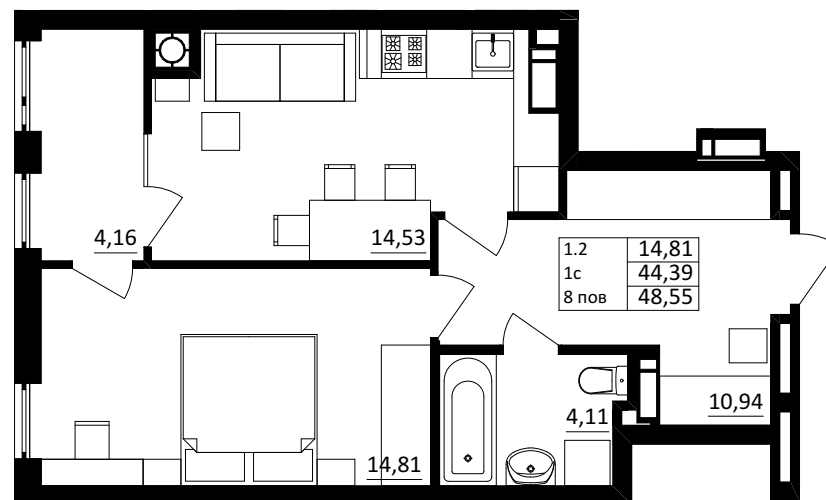

№ 1.2.1.8  
поверх - 8  
площа - 48,55 м<sup>2</sup>  
висота - 3.0 м

черга 10

ПН

кв. №  
поверх  
інвестор

м. Обухів  
Київська область  
Мікрорайон Обухівський Ключ, 1-А  
+38 067 463 41 40