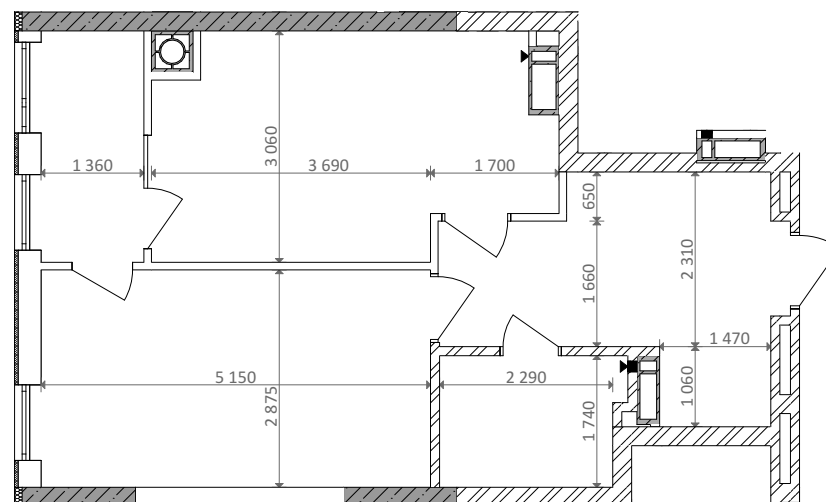

№ 1.2.1.8  
поверх - 8  
площа - 48,55 м<sup>2</sup>  
висота - 3.0 м

черга 10

ПН

кв. №  
поверх  
інвестор

м. Обухів  
Київська область  
Мікрорайон Обухівський Ключ, 1-А  
+38 067 463 41 40