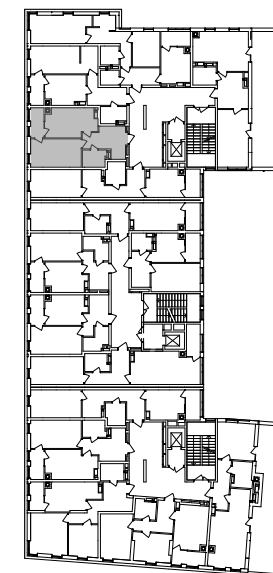

№ 1.2.1.8  
поверх - 8  
площа - 48,55 м<sup>2</sup>  
висота - 3.0 м

черга 10

ПН

кв. №  
поверх  
інвестор

м. Обухів  
Київська область  
Мікрорайон Обухівський Ключ, 1-А  
+38 067 463 41 40