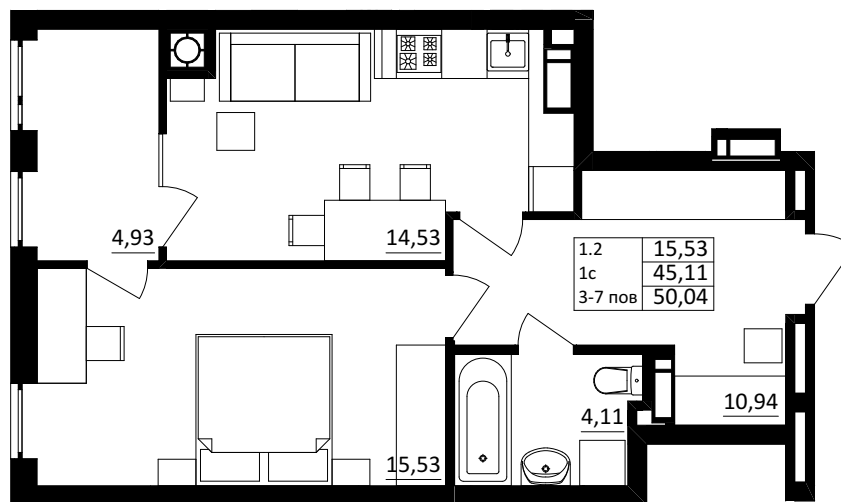

№ 1.2.1.3
поверх - 3-6
площа - 50,04 м²
висота - 2.7 м

черга 10

ПН

кв. №
поверх
інвестор

м. Обухів
Київська область
Мікрорайон Обухівський Ключ, 1-А
+38 067 463 41 40