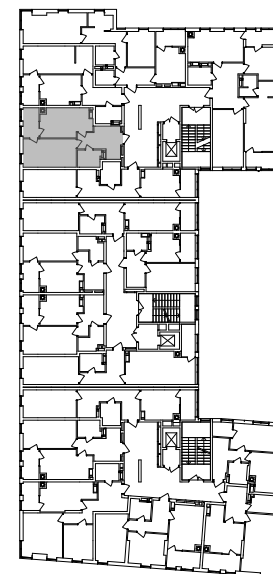

№ 1.2.1.3
поверх - 3-6
площа - 50,04 м²
висота - 2.7 м

черга 10

ПН

кв. №
поверх
інвестор

м. Обухів
Київська область
Мікрорайон Обухівський Ключ, 1-А
+38 067 463 41 40