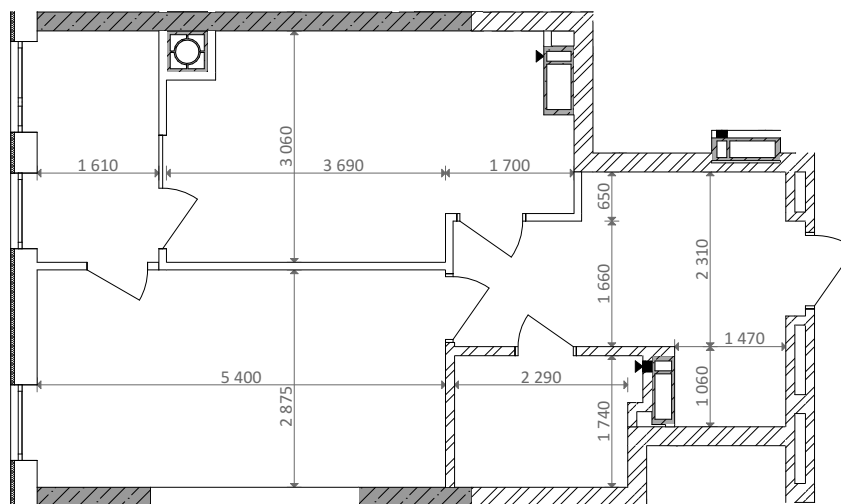

№ 1.2.1.3
поверх - 3-6
площа - 50,04 м²
висота - 2.7 м

черга 10

ПН

кв. №
поверх
інвестор

м. Обухів
Київська область
Мікрорайон Обухівський Ключ, 1-А
+38 067 463 41 40