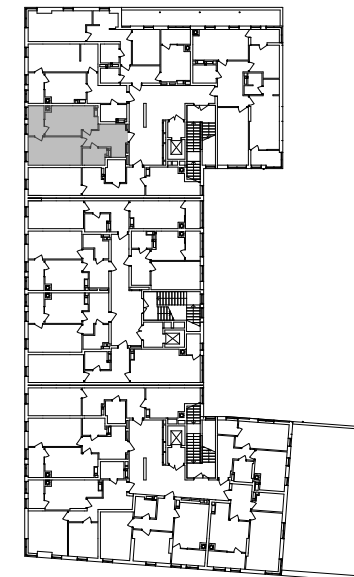

№ 1.2.1.2
 поверх - 2
 площа - 50,04 м²
 висота - 2.7 м

черга 10

ПН

кв. №
 поверх
 інвестор

м. Обухів
 Київська область
 Мікрорайон Обухівський Ключ, 1-А
 +38 067 463 41 40