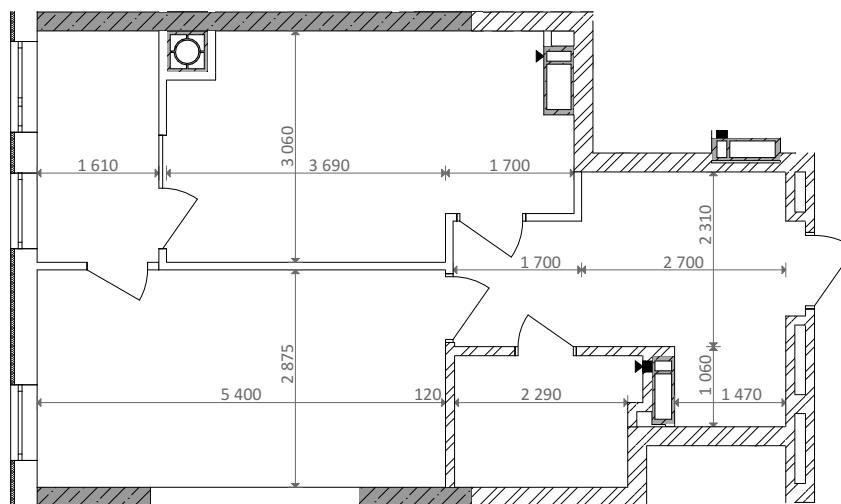

№ 1.2.1.2
 поверх - 2
 площа - 50,04 м²
 висота - 2.7 м

черга 10

ПН

кв. №
 поверх
 інвестор

м. Обухів
 Київська область
 Мікрорайон Обухівський Ключ, 1-А
 +38 067 463 41 40