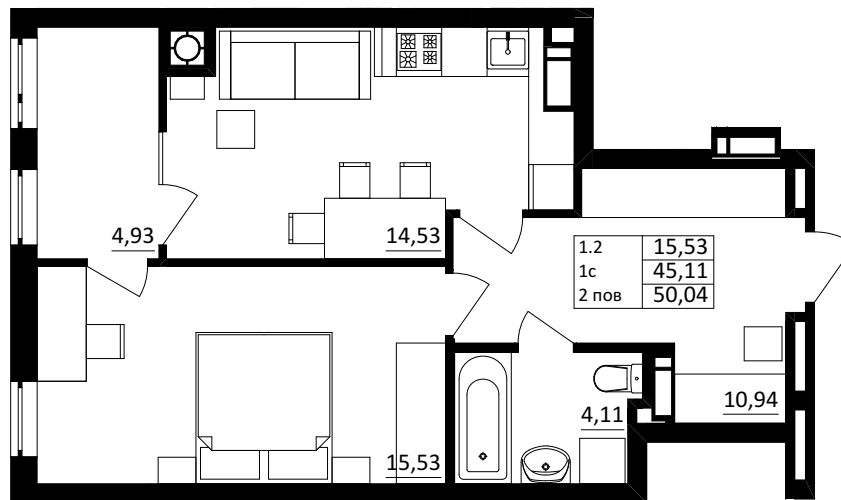

№ 1.2.1.2
 поверх - 2
 площа - 50,04 м²
 висота - 2.7 м

черга 10

ПН

кв. №
 поверх
 інвестор

м. Обухів
 Київська область
 Мікрорайон Обухівський Ключ, 1-А
 +38 067 463 41 40