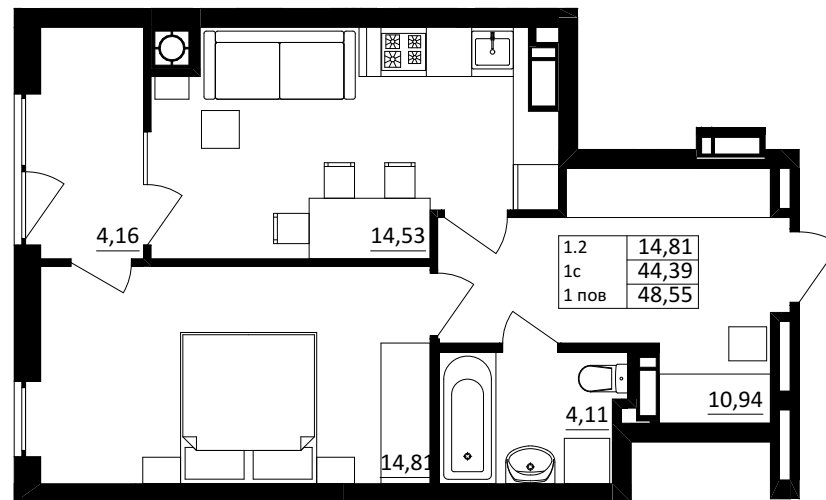

№ 1.2.1.1  
поверх - 1  
площа - 48,55 м<sup>2</sup>  
висота - 3.45 м

черга 10

ПН

кв. №

поверх

інвестор

м. Обухів  
Київська область  
Мікрорайон Обухівський Ключ, 1-А  
+38 067 463 41 40

**OK** ОБУХІВСЬКИЙ КЛЮЧ