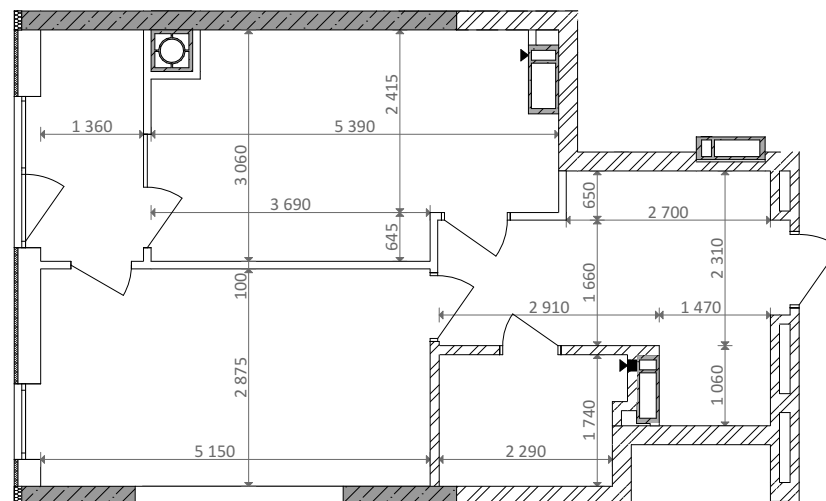

№ 1.2.1.1  
поверх - 1  
площа - 48,55 м<sup>2</sup>  
висота - 3.45 м

черга 10

ПН

кв. №

поверх

інвестор

м. Обухів  
Київська область  
Мікрорайон Обухівський Ключ, 1-А  
+38 067 463 41 40

**OK** ОБУХІВСЬКИЙ КЛЮЧ