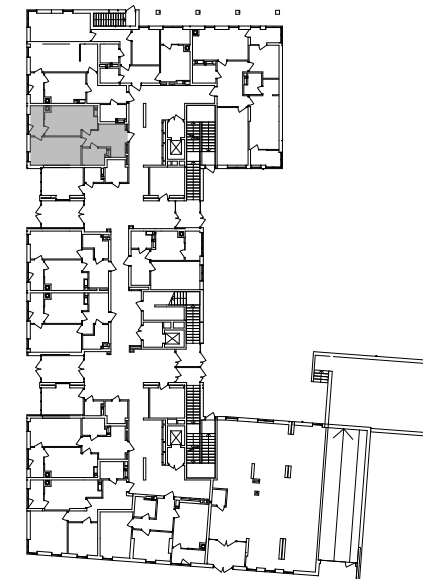

№ 1.2.1.1  
поверх - 1  
площа - 48,55 м<sup>2</sup>  
висота - 3.45 м

черга 10

ПН

кв. №

поверх

інвестор

м. Обухів  
Київська область  
Мікрорайон Обухівський Ключ, 1-А  
+38 067 463 41 40

**OK** ОБУХІВСЬКИЙ КЛЮЧ