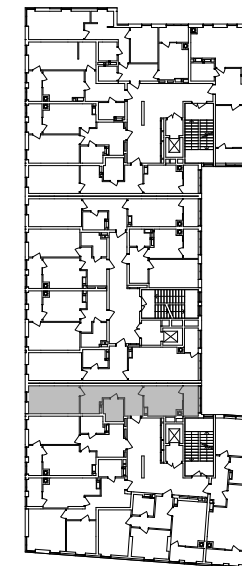

№ 1.1.3.9  
поверх - 9  
площа - 49,36 м<sup>2</sup>  
висота - 3.0 м

черга 10

ПН

кв. №

поверх

інвестор

м. Обухів  
Київська область  
Мікрорайон Обухівський Ключ, 1-А  
+38 067 463 41 40

**OK** ОБУХІВСЬКИЙ КЛЮЧ