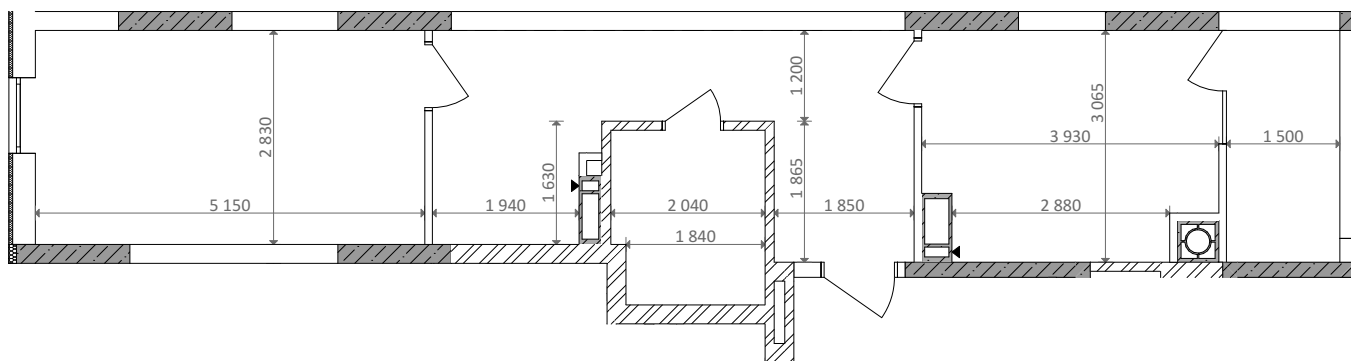

№ 1.1.3.9  
поверх - 9  
площа - 49,36 м<sup>2</sup>  
висота - 3.0 м

черга 10

ПН

кв. №

поверх

інвестор

м. Обухів  
Київська область  
Мікрорайон Обухівський Ключ, 1-А  
+38 067 463 41 40

**OK** ОБУХІВСЬКИЙ КЛЮЧ