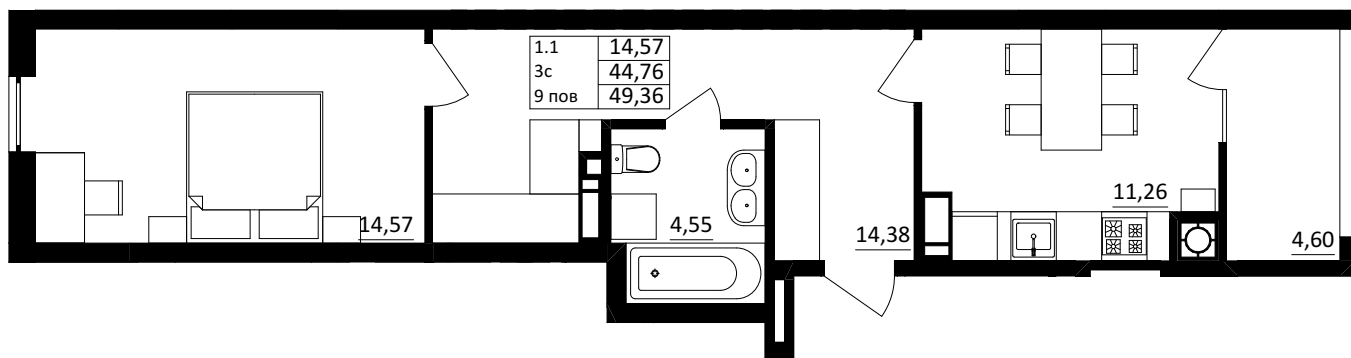

№ 1.1.3.9  
поверх - 9  
площа - 49,36 м<sup>2</sup>  
висота - 3.0 м

черга 10

ПН

кв. №

поверх

інвестор

м. Обухів  
Київська область  
Мікрорайон Обухівський Ключ, 1-А  
+38 067 463 41 40

**OK** ОБУХІВСЬКИЙ КЛЮЧ