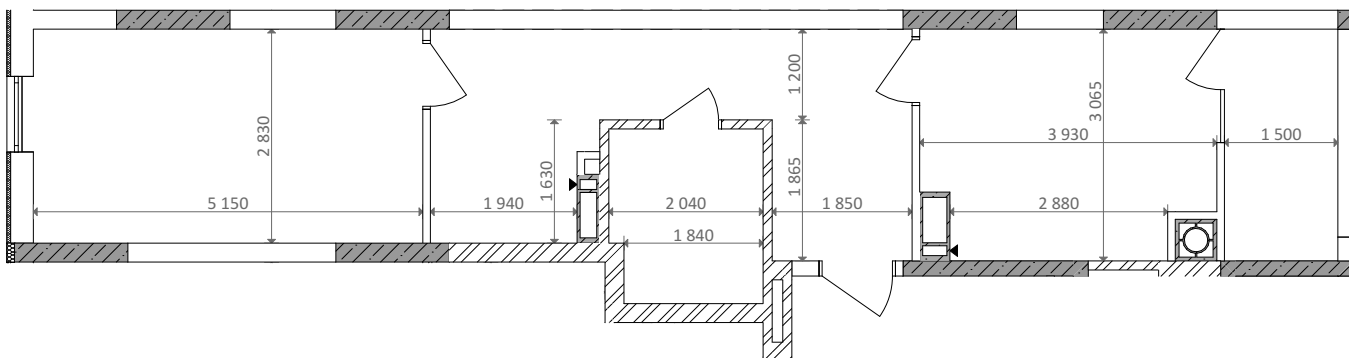

№ 1.1.3.8
поверх - 8
площа - 49,36 м²
висота - 3.0 м

черга 10

ПН

кв. №

поверх

інвестор

м. Обухів
Київська область
Мікрорайон Обухівський Ключ, 1-А
+38 067 463 41 40