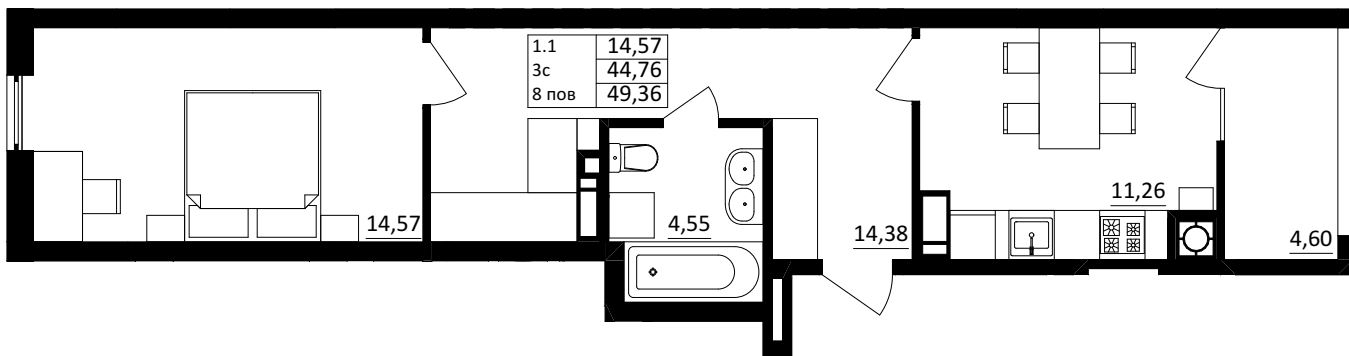

№ 1.1.3.8
поверх - 8
площа - 49,36 м²
висота - 3.0 м

черга 10

ПН

кв. №

поверх

інвестор

м. Обухів
Київська область
Мікрорайон Обухівський Ключ, 1-А
+38 067 463 41 40