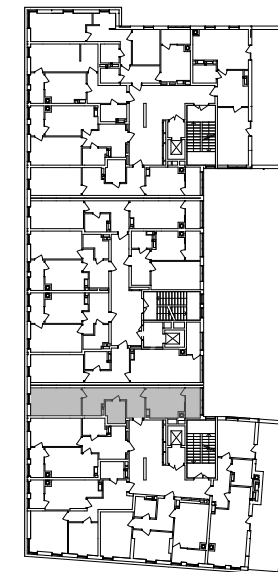

№ 1.1.3.8
поверх - 8
площа - 49,36 м²
висота - 3.0 м

черга 10

ПН

кв. №

поверх

інвестор

м. Обухів
Київська область
Мікрорайон Обухівський Ключ, 1-А
+38 067 463 41 40