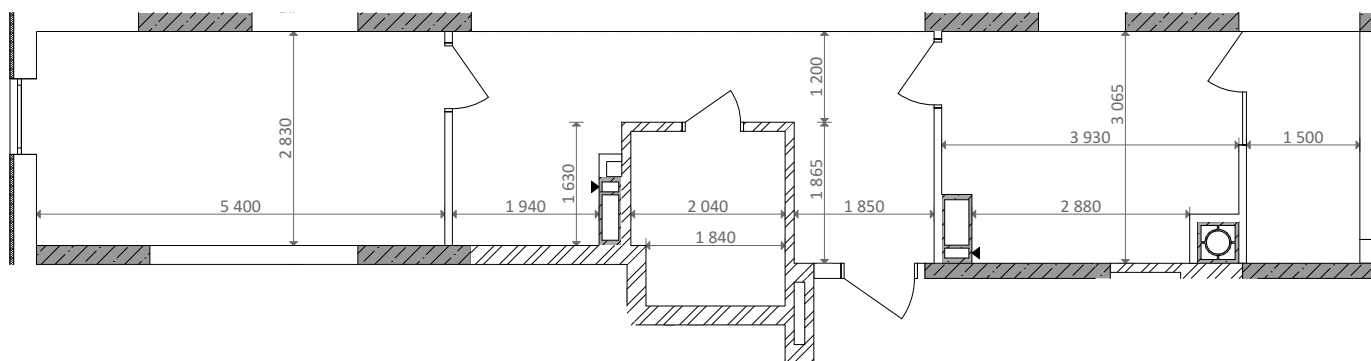

№ 1.1.3.7  
поверх - 7  
площа - 50,07 м<sup>2</sup>  
висота - 3.0 м

черга 10

ПН

кв. №

поверх

інвестор

м. Обухів  
Київська область  
Мікрорайон Обухівський Ключ, 1-А  
+38 067 463 41 40