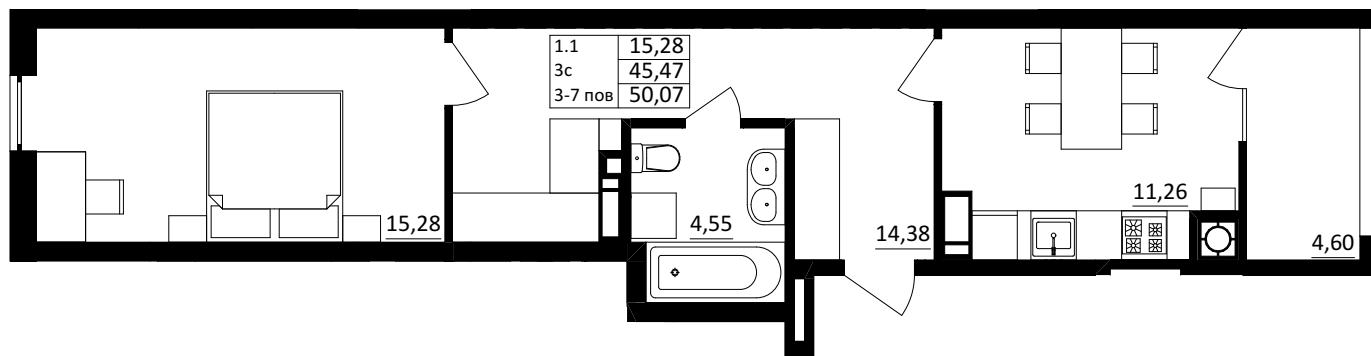

№ 1.1.3.7  
поверх - 7  
площа - 50,07 м<sup>2</sup>  
висота - 3.0 м

черга 10

ПН

кв. №

поверх

інвестор

м. Обухів  
Київська область  
Мікрорайон Обухівський Ключ, 1-А  
+38 067 463 41 40