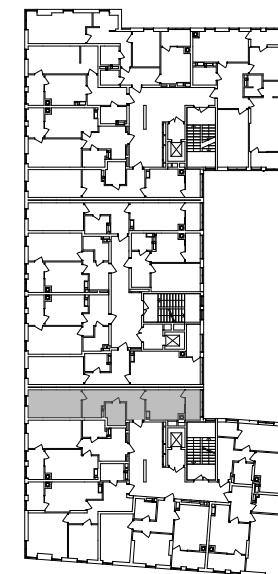

№ 1.1.3.7  
поверх - 7  
площа - 50,07 м<sup>2</sup>  
висота - 3.0 м

черга 10

ПН

кв. №

поверх

інвестор

м. Обухів  
Київська область  
Мікрорайон Обухівський Ключ, 1-А  
+38 067 463 41 40