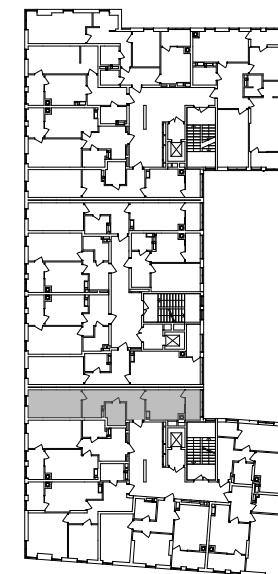

№ 1.1.3.3
поверх - 3-6
площа - 50,07 м²
висота - 2.7 м

черга 10

ПН

кв. №

поверх

інвестор

м. Обухів
Київська область
Мікрорайон Обухівський Ключ, 1-А
+38 067 463 41 40

OK ОБУХІВСЬКИЙ КЛЮЧ