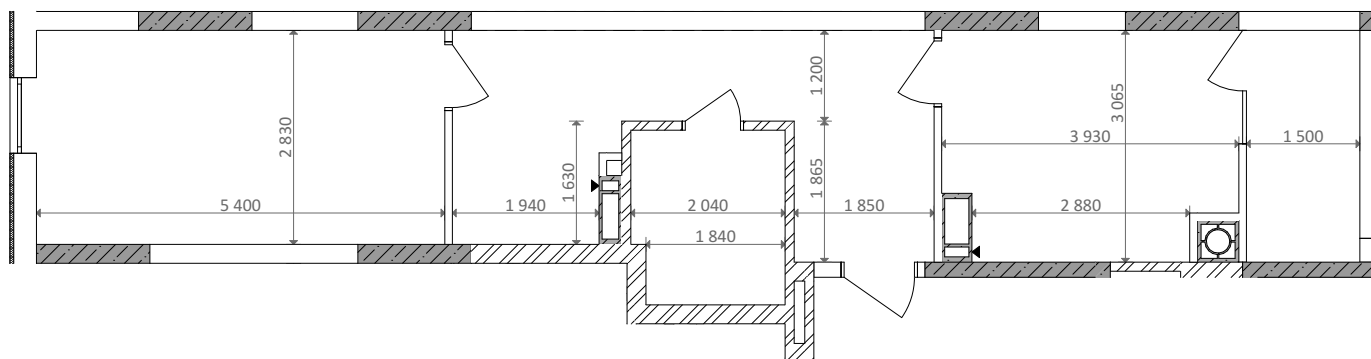

№ 1.1.3.3
поверх - 3-6
площа - 50,07 м²
висота - 2.7 м

черга 10

ПН

кв. №

поверх

інвестор

м. Обухів
Київська область
Мікрорайон Обухівський Ключ, 1-А
+38 067 463 41 40

OK ОБУХІВСЬКИЙ КЛЮЧ