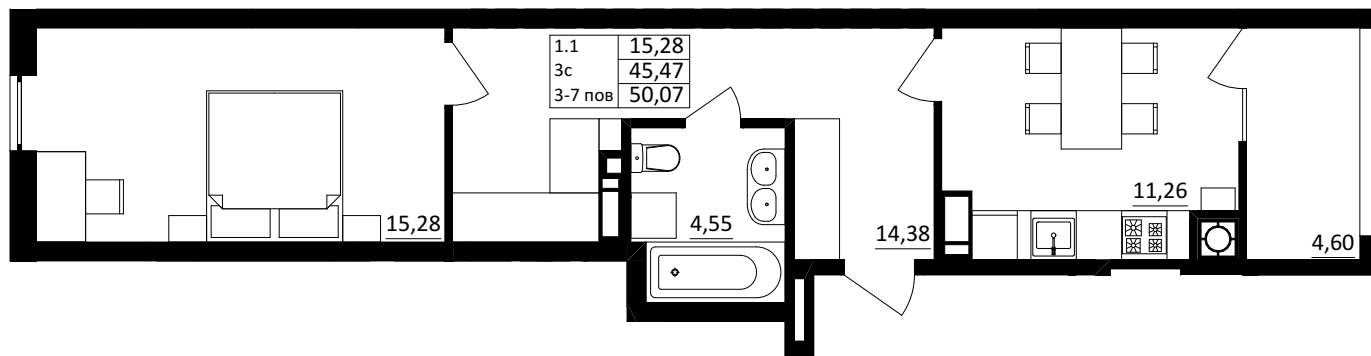

№ 1.1.3.3
поверх - 3-6
площа - 50,07 м²
висота - 2.7 м

черга 10

ПН

кв. №

поверх

інвестор

м. Обухів
Київська область
Мікрорайон Обухівський Ключ, 1-А
+38 067 463 41 40

OK ОБУХІВСЬКИЙ КЛЮЧ