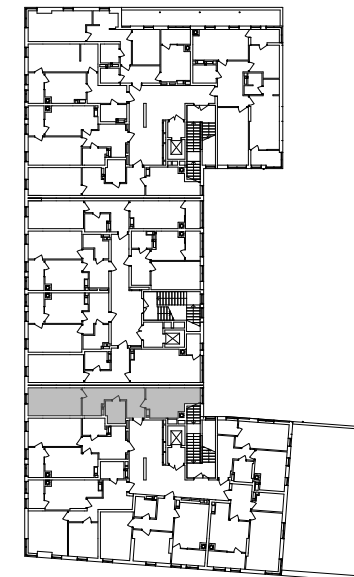

№ 1.1.3.2
поверх - 2
площа - 48,03 м²
висота - 2.7 м

черга 10

ПН

кв. №

поверх

інвестор

м. Обухів
Київська область
Мікрорайон Обухівський Ключ, 1-А
+38 067 463 41 40