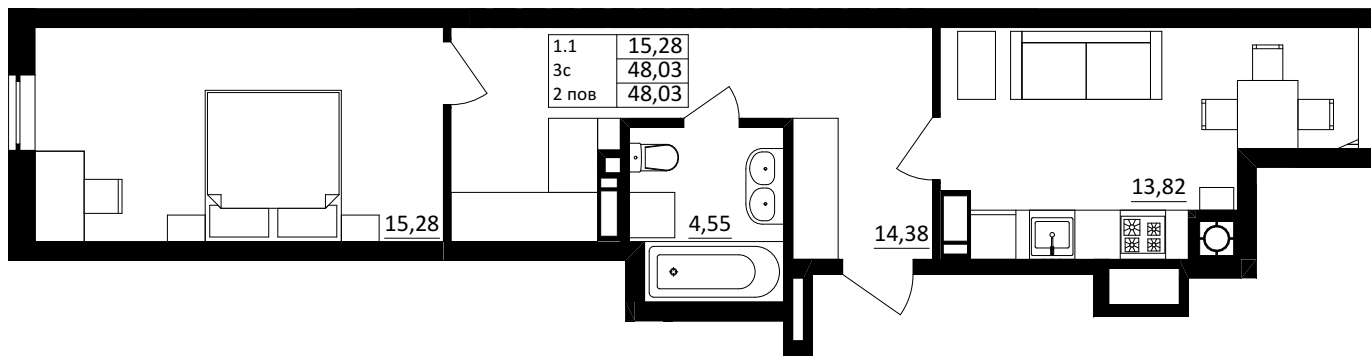

№ 1.1.3.2
поверх - 2
площа - 48,03 м²
висота - 2.7 м

черга 10

ПН

кв. №

поверх

інвестор

м. Обухів
Київська область
Мікрорайон Обухівський Ключ, 1-А
+38 067 463 41 40