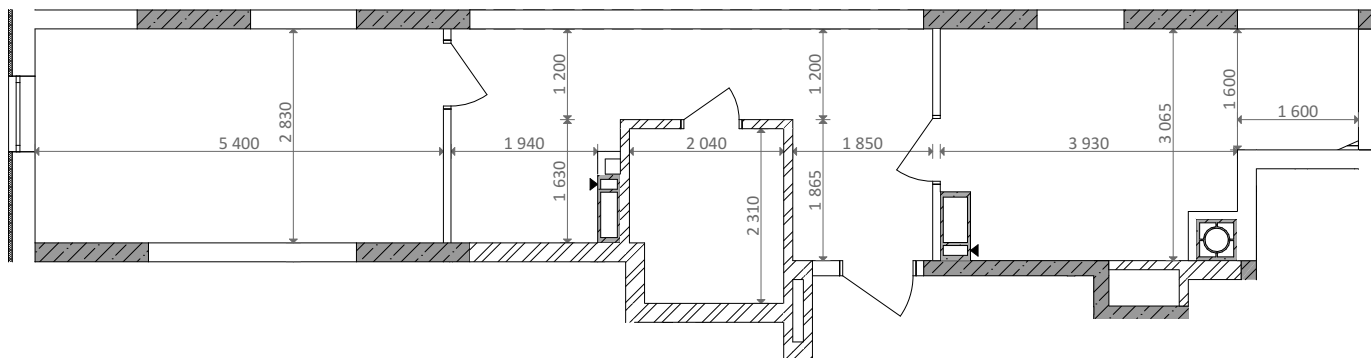

№ 1.1.3.2
поверх - 2
площа - 48,03 м²
висота - 2.7 м

черга 10

ПН

кв. №

поверх

інвестор

м. Обухів
Київська область
Мікрорайон Обухівський Ключ, 1-А
+38 067 463 41 40