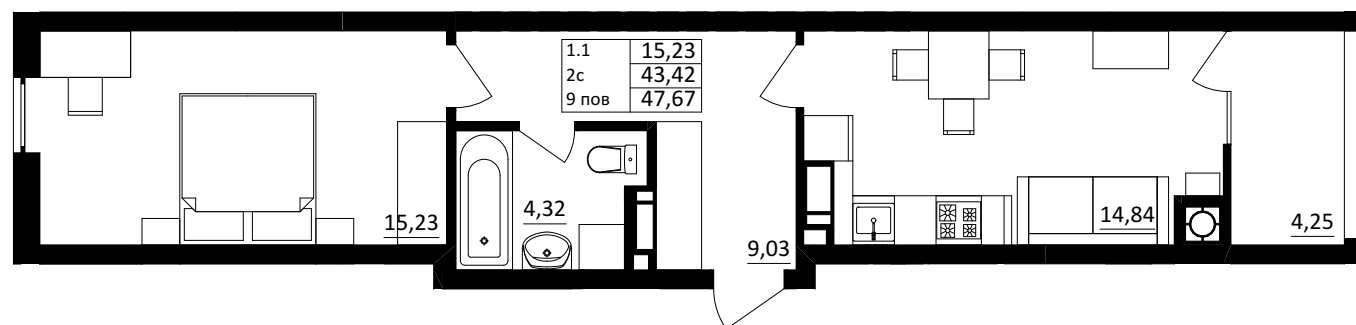

№ 1.1.2.9
поверх - 9
площа - 47,67 м²
висота - 3.0 м

черга 10

кв. №
поверх
інвестор

м. Обухів
Київська область
Мікрорайон Обухівський Ключ, 1-А
+38 067 463 41 40