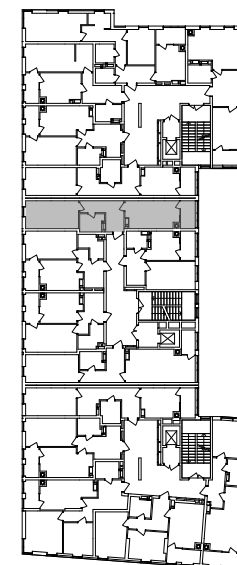

№ 1.1.2.9
поверх - 9
площа - 47,67 м²
висота - 3.0 м

черга 10

кв. №
поверх
інвестор

м. Обухів
Київська область
Мікрорайон Обухівський Ключ, 1-А
+38 067 463 41 40