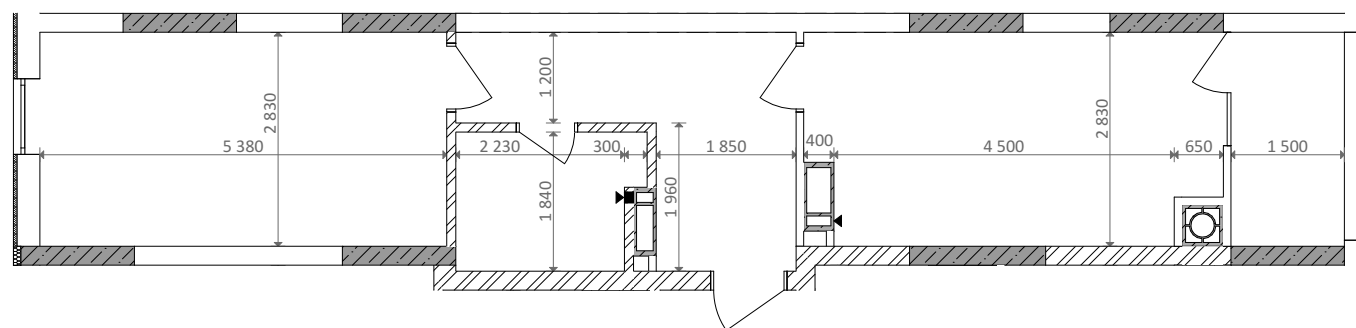

№ 1.1.2.9
поверх - 9
площа - 47,67 м²
висота - 3.0 м

черга 10

кв. №
поверх
інвестор

м. Обухів
Київська область
Мікрорайон Обухівський Ключ, 1-А
+38 067 463 41 40