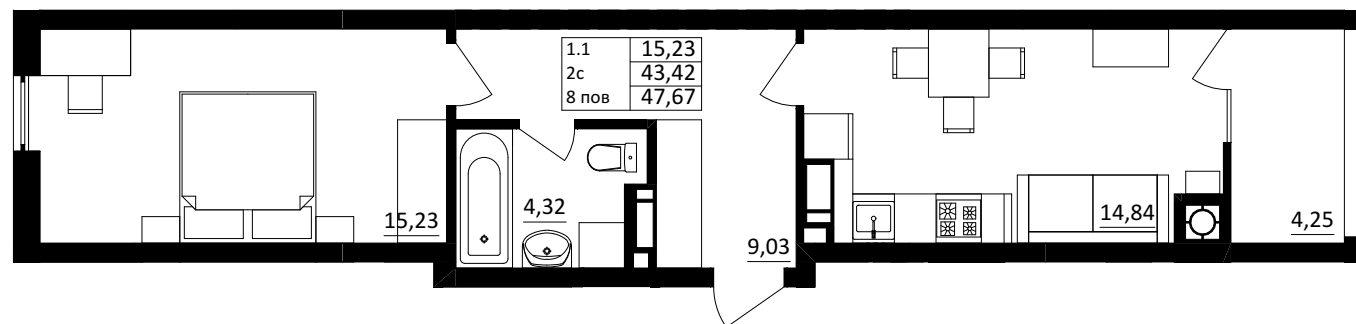

№ 1.1.2.8  
поверх - 8  
площа - 47,67 м<sup>2</sup>  
висота - 3.0 м

черга 10

кв. №  
поверх  
інвестор

м. Обухів  
Київська область  
Мікрорайон Обухівський Ключ, 1-А  
+38 067 463 41 40