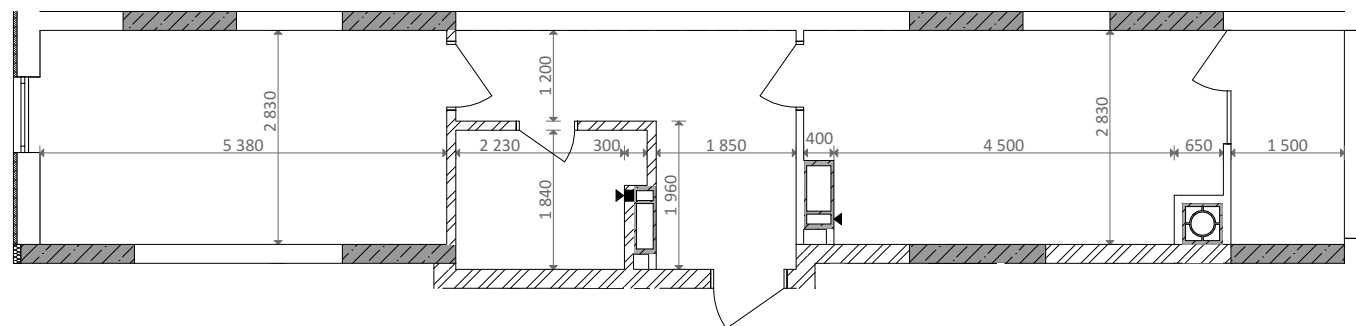

№ 1.1.2.8  
поверх - 8  
площа - 47,67 м<sup>2</sup>  
висота - 3.0 м

черга 10

кв. №  
поверх  
інвестор

м. Обухів  
Київська область  
Мікрорайон Обухівський Ключ, 1-А  
+38 067 463 41 40