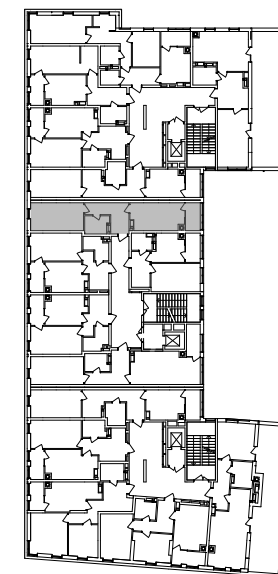

№ 1.1.2.8  
поверх - 8  
площа - 47,67 м<sup>2</sup>  
висота - 3.0 м

черга 10

кв. №  
поверх  
інвестор

м. Обухів  
Київська область  
Мікрорайон Обухівський Ключ, 1-А  
+38 067 463 41 40