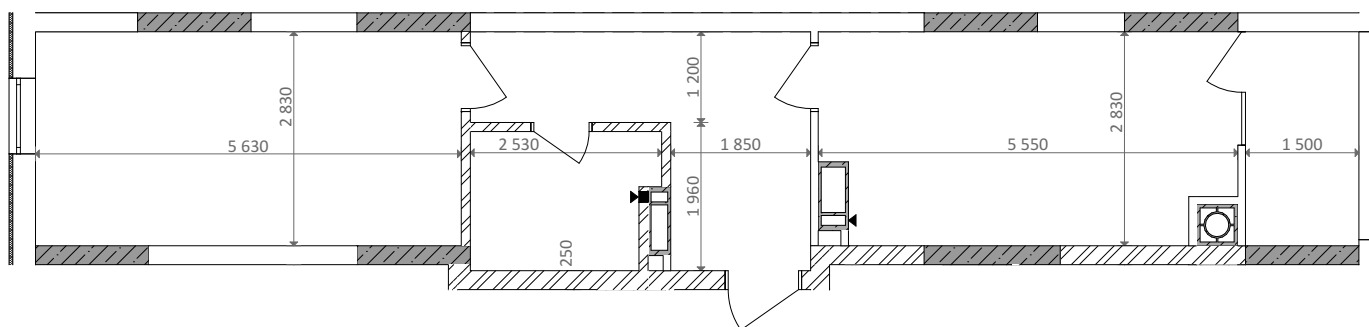

№ 1.1.2.2
поверх - 2
площа - 48,37 м²
висота - 2.7 м

черга 10

ПН

кв. №

поверх

інвестор

м. Обухів
Київська область
Мікрорайон Обухівський Ключ, 1-А
+38 067 463 41 40

OK ОБУХІВСЬКИЙ КЛЮЧ