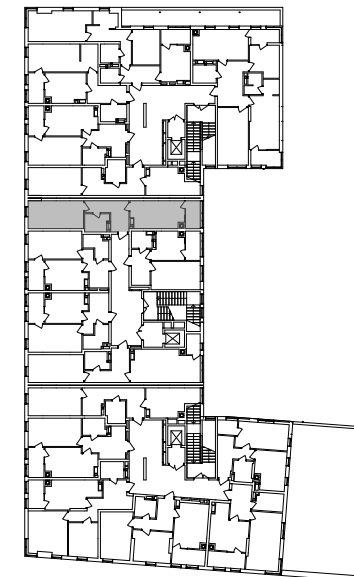

№ 1.1.2.2
поверх - 2
площа - 48,37 м²
висота - 2.7 м

черга 10

ПН

кв. №

поверх

інвестор

м. Обухів
Київська область
Мікрорайон Обухівський Ключ, 1-А
+38 067 463 41 40

OK ОБУХІВСЬКИЙ КЛЮЧ