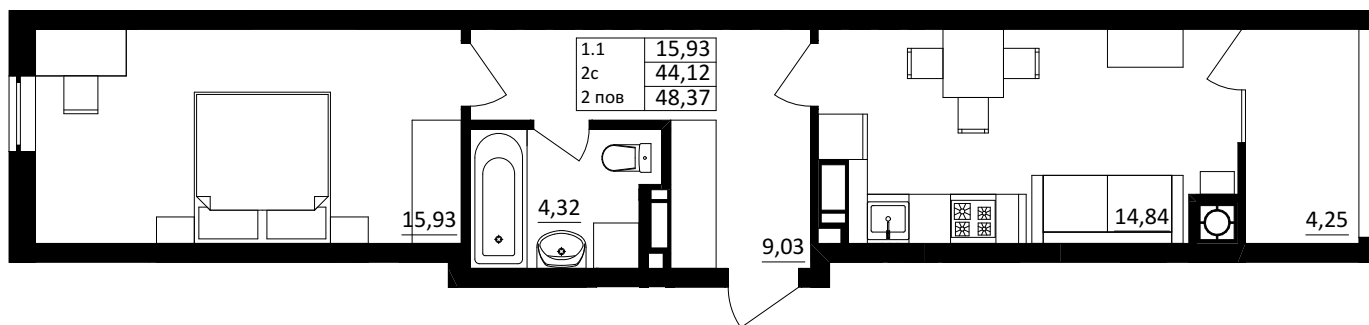

№ 1.1.2.2
поверх - 2
площа - 48,37 м²
висота - 2.7 м

черга 10

ПН

кв. №

поверх

інвестор

м. Обухів
Київська область
Мікрорайон Обухівський Ключ, 1-А
+38 067 463 41 40

OK ОБУХІВСЬКИЙ КЛЮЧ