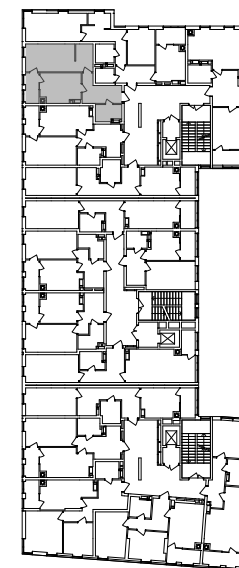

№ 1.1.1.9
 поверх - 9
 площа - 48,60 м²
 висота - 3.0 м

черга 10

ПН

кв. №

поверх

інвестор

м. Обухів
 Київська область
 Мікрорайон Обухівський Ключ, 1-А
 +38 067 463 41 40