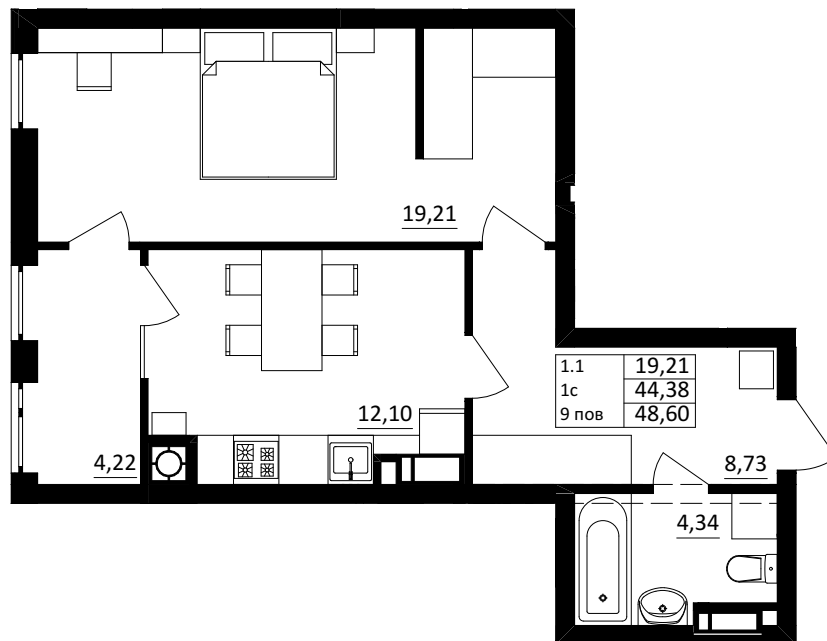

№ 1.1.1.9
 поверх - 9
 площа - 48,60 м²
 висота - 3.0 м

черга 10

ПН

кв. №

поверх

інвестор

м. Обухів
 Київська область
 Мікрорайон Обухівський Ключ, 1-А
 +38 067 463 41 40