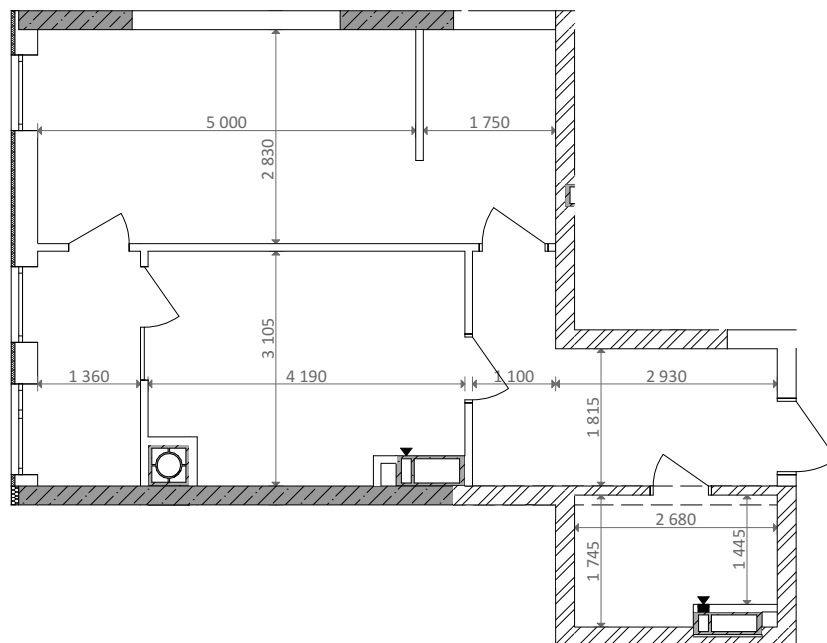

№ 1.1.1.9
 поверх - 9
 площа - 48,60 м²
 висота - 3.0 м

черга 10

ПН

кв. №

поверх

інвестор

м. Обухів
 Київська область
 Мікрорайон Обухівський Ключ, 1-А
 +38 067 463 41 40