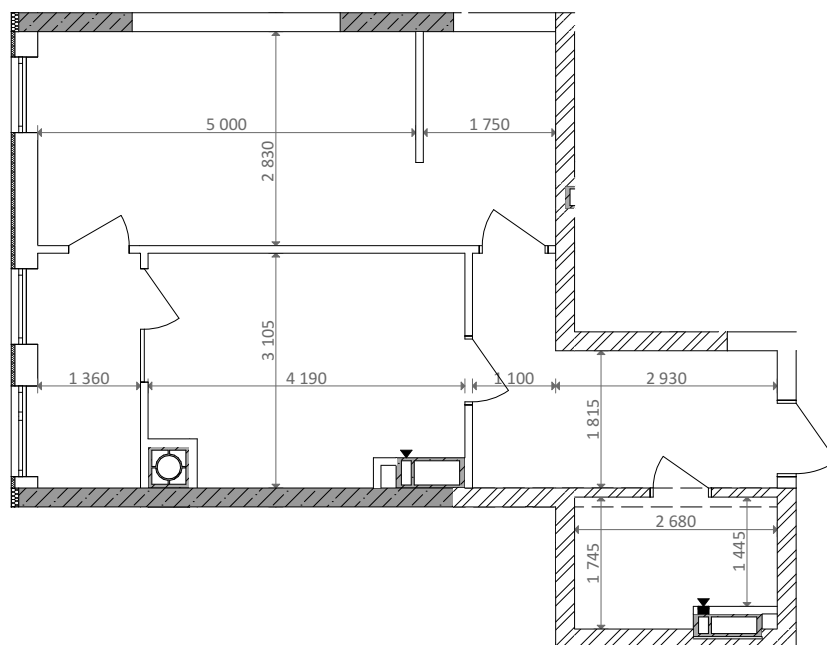

№ 1.1.1.8
 поверх - 8
 площа - 48,60 м²
 висота - 3.0 м

черга 10

ПН

кв. №
 поверх
 інвестор

м. Обухів
 Київська область
 Мікрорайон Обухівський Ключ, 1-А
 +38 067 463 41 40

OK ОБУХІВСЬКИЙ КЛЮЧ