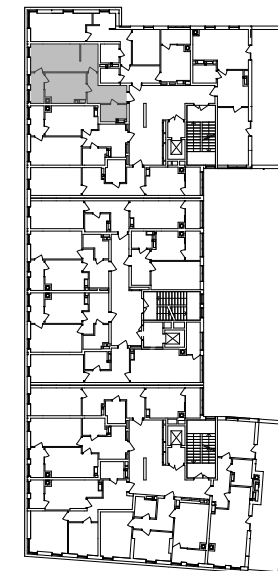

№ 1.1.1.8
 поверх - 8
 площа - 48,60 м²
 висота - 3.0 м

черга 10

ПН

кв. №
 поверх
 інвестор

м. Обухів
 Київська область
 Мікрорайон Обухівський Ключ, 1-А
 +38 067 463 41 40

OK ОБУХІВСЬКИЙ КЛЮЧ