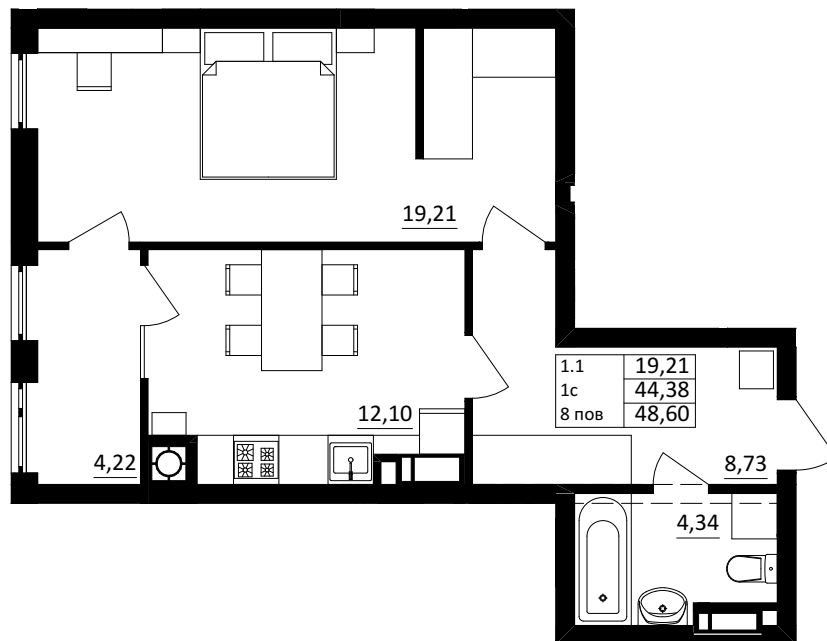

№ 1.1.1.8
 поверх - 8
 площа - 48,60 м²
 висота - 3.0 м

черга 10

ПН

кв. №
 поверх
 інвестор

м. Обухів
 Київська область
 Мікрорайон Обухівський Ключ, 1-А
 +38 067 463 41 40

OK ОБУХІВСЬКИЙ КЛЮЧ