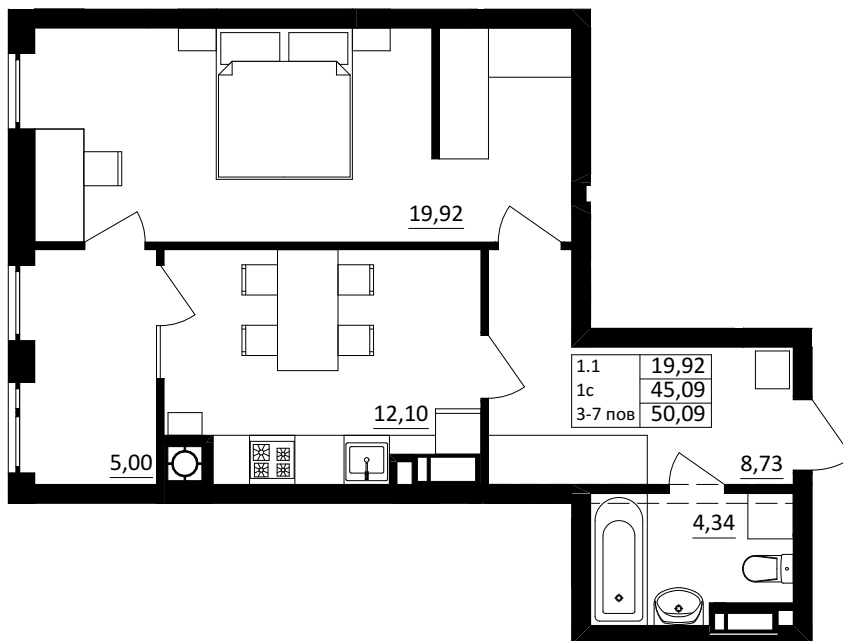

№ 1.1.1.7
поверх - 7
площа - 50,09 м²
висота - 3.0 м

черга 10

ПН

кв. №

поверх

інвестор

м. Обухів
Київська область
Мікрорайон Обухівський Ключ, 1-А
+38 067 463 41 40

ОК ОБУХІВСЬКИЙ КЛЮЧ