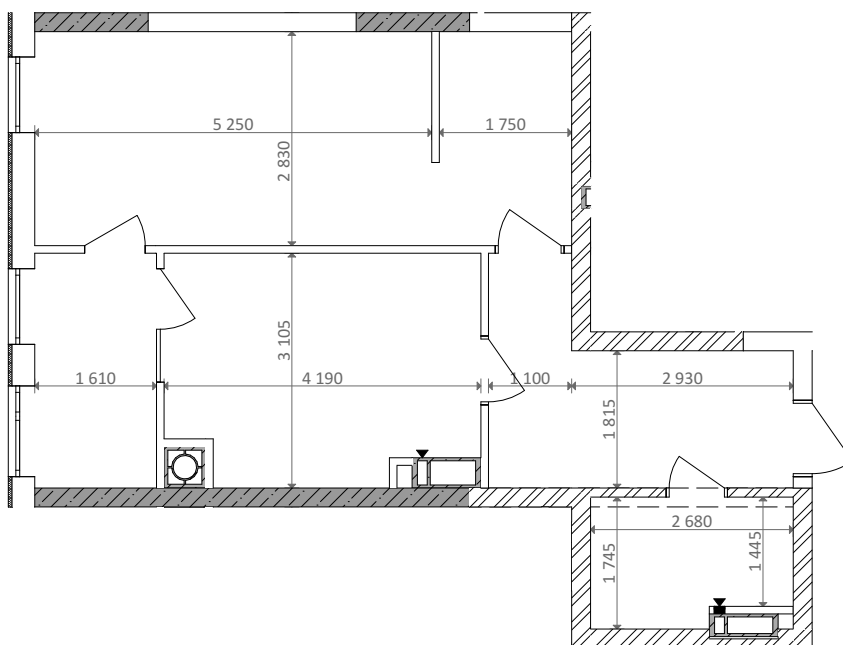

№ 1.1.1.7
поверх - 7
площа - 50,09 м²
висота - 3.0 м

черга 10

ПН

кв. №

поверх

інвестор

м. Обухів
Київська область
Мікрорайон Обухівський Ключ, 1-А
+38 067 463 41 40

ОК ОБУХІВСЬКИЙ КЛЮЧ