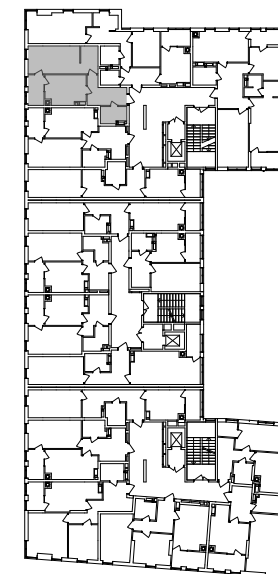

№ 1.1.1.7
поверх - 7
площа - 50,09 м²
висота - 3.0 м

черга 10

ПН

кв. №

поверх

інвестор

м. Обухів
Київська область
Мікрорайон Обухівський Ключ, 1-А
+38 067 463 41 40

ОК ОБУХІВСЬКИЙ КЛЮЧ