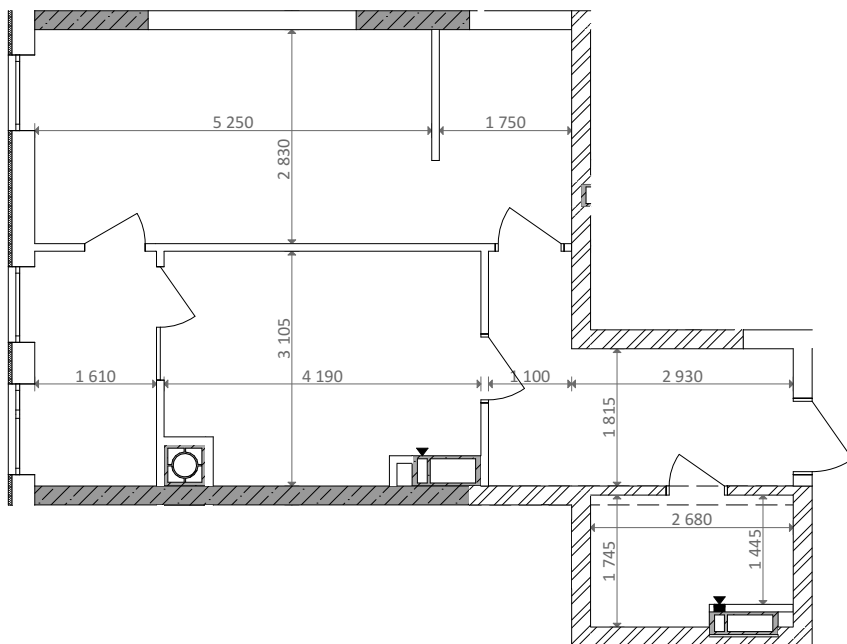

№ 1.1.1.3  
 поверх - 3-6  
 площа - 50,09 м<sup>2</sup>  
 висота - 2.7 м

черга 10

кв. №

поверх

інвестор

м. Обухів  
 Київська область  
 Мікрорайон Обухівський Ключ, 1-А  
 +38 067 463 41 40