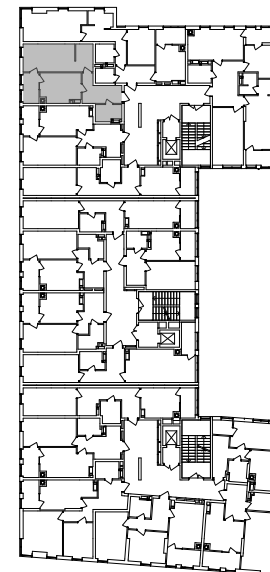

№ 1.1.1.3  
 поверх - 3-6  
 площа - 50,09 м<sup>2</sup>  
 висота - 2.7 м

черга 10

кв. №

поверх

інвестор

м. Обухів  
 Київська область  
 Мікрорайон Обухівський Ключ, 1-А  
 +38 067 463 41 40