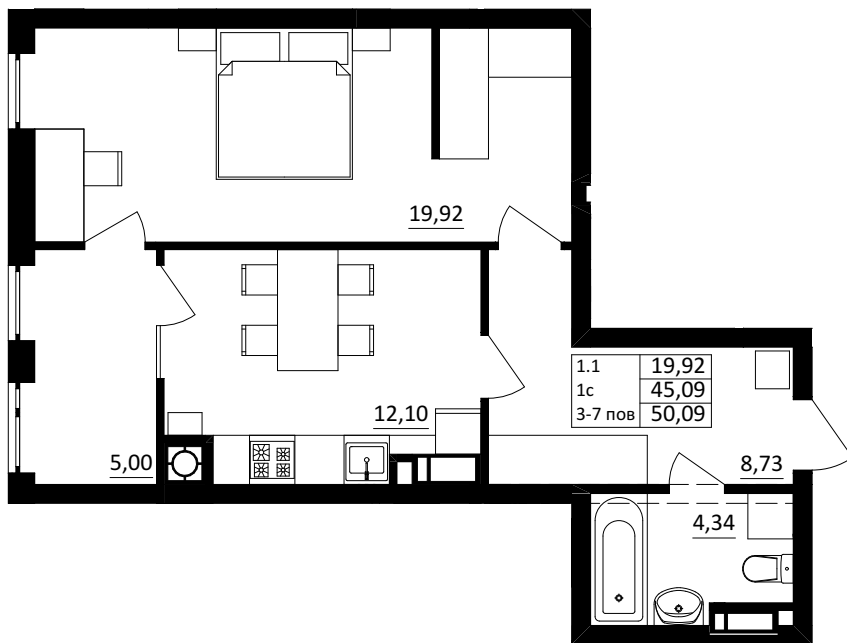

№ 1.1.1.3  
 поверх - 3-6  
 площа - 50,09 м<sup>2</sup>  
 висота - 2.7 м

черга 10

кв. №

поверх

інвестор

м. Обухів  
 Київська область  
 Мікрорайон Обухівський Ключ, 1-А  
 +38 067 463 41 40