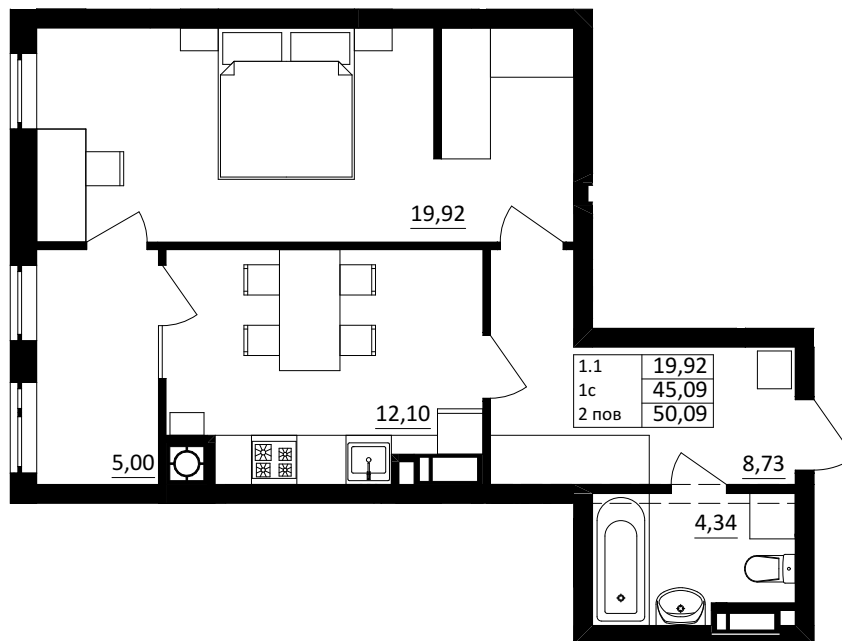

№ 1.1.1.2  
поверх - 2  
площа - 50,09 м<sup>2</sup>  
висота - 2.7 м

черга 10

ПН

кв. №

поверх

інвестор

м. Обухів  
Київська область  
Мікрорайон Обухівський Ключ, 1-А  
+38 067 463 41 40

**OK** ОБУХІВСЬКИЙ КЛЮЧ