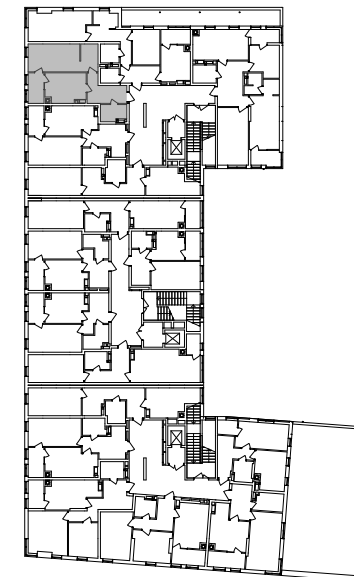

№ 1.1.1.2  
поверх - 2  
площа - 50,09 м<sup>2</sup>  
висота - 2.7 м

черга 10

ПН

кв. №

поверх

інвестор

м. Обухів  
Київська область  
Мікрорайон Обухівський Ключ, 1-А  
+38 067 463 41 40

**OK** ОБУХІВСЬКИЙ КЛЮЧ