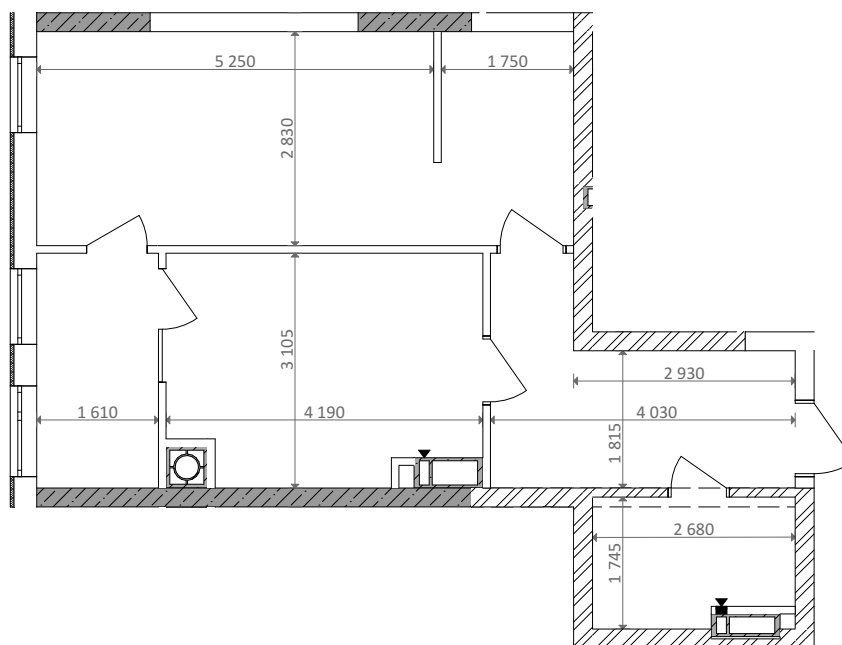

№ 1.1.1.2  
поверх - 2  
площа - 50,09 м<sup>2</sup>  
висота - 2.7 м

черга 10

ПН

кв. №

поверх

інвестор

м. Обухів  
Київська область  
Мікрорайон Обухівський Ключ, 1-А  
+38 067 463 41 40

**OK** ОБУХІВСЬКИЙ КЛЮЧ