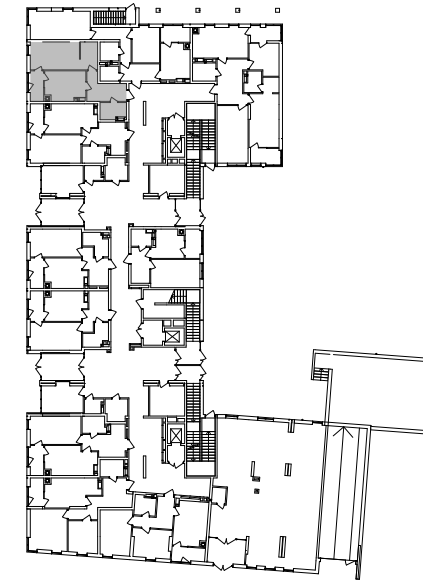

№ 1.1.1.1  
поверх - 1  
площа - 48,60 м<sup>2</sup>  
висота - 3.45 м

черга 10

кв. №

поверх

інвестор

м. Обухів  
Київська область  
Мікрорайон Обухівський Ключ, 1-А  
+38 067 463 41 40

**OK** ОБУХІВСЬКИЙ КЛЮЧ