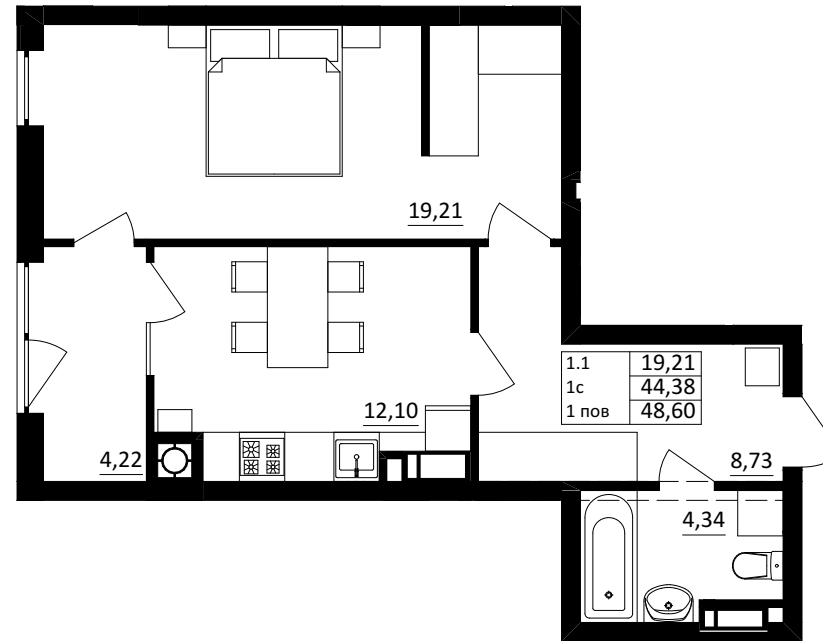

№ 1.1.1.1  
поверх - 1  
площа - 48,60 м<sup>2</sup>  
висота - 3.45 м

черга 10

кв. №

поверх

інвестор

м. Обухів  
Київська область  
Мікрорайон Обухівський Ключ, 1-А  
+38 067 463 41 40

**OK** ОБУХІВСЬКИЙ КЛЮЧ