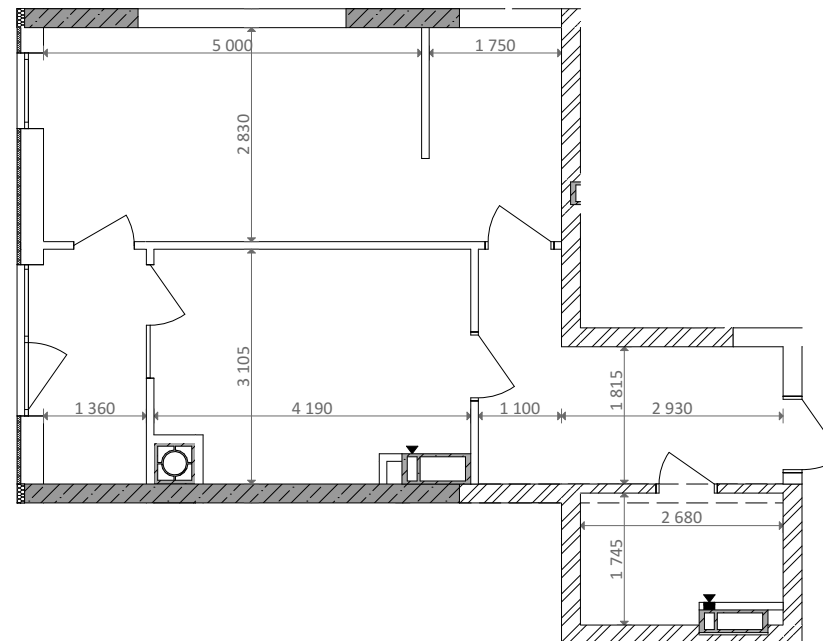

№ 1.1.1.1  
поверх - 1  
площа - 48,60 м<sup>2</sup>  
висота - 3.45 м

черга 10

кв. №

поверх

інвестор

м. Обухів  
Київська область  
Мікрорайон Обухівський Ключ, 1-А  
+38 067 463 41 40

**OK** ОБУХІВСЬКИЙ КЛЮЧ